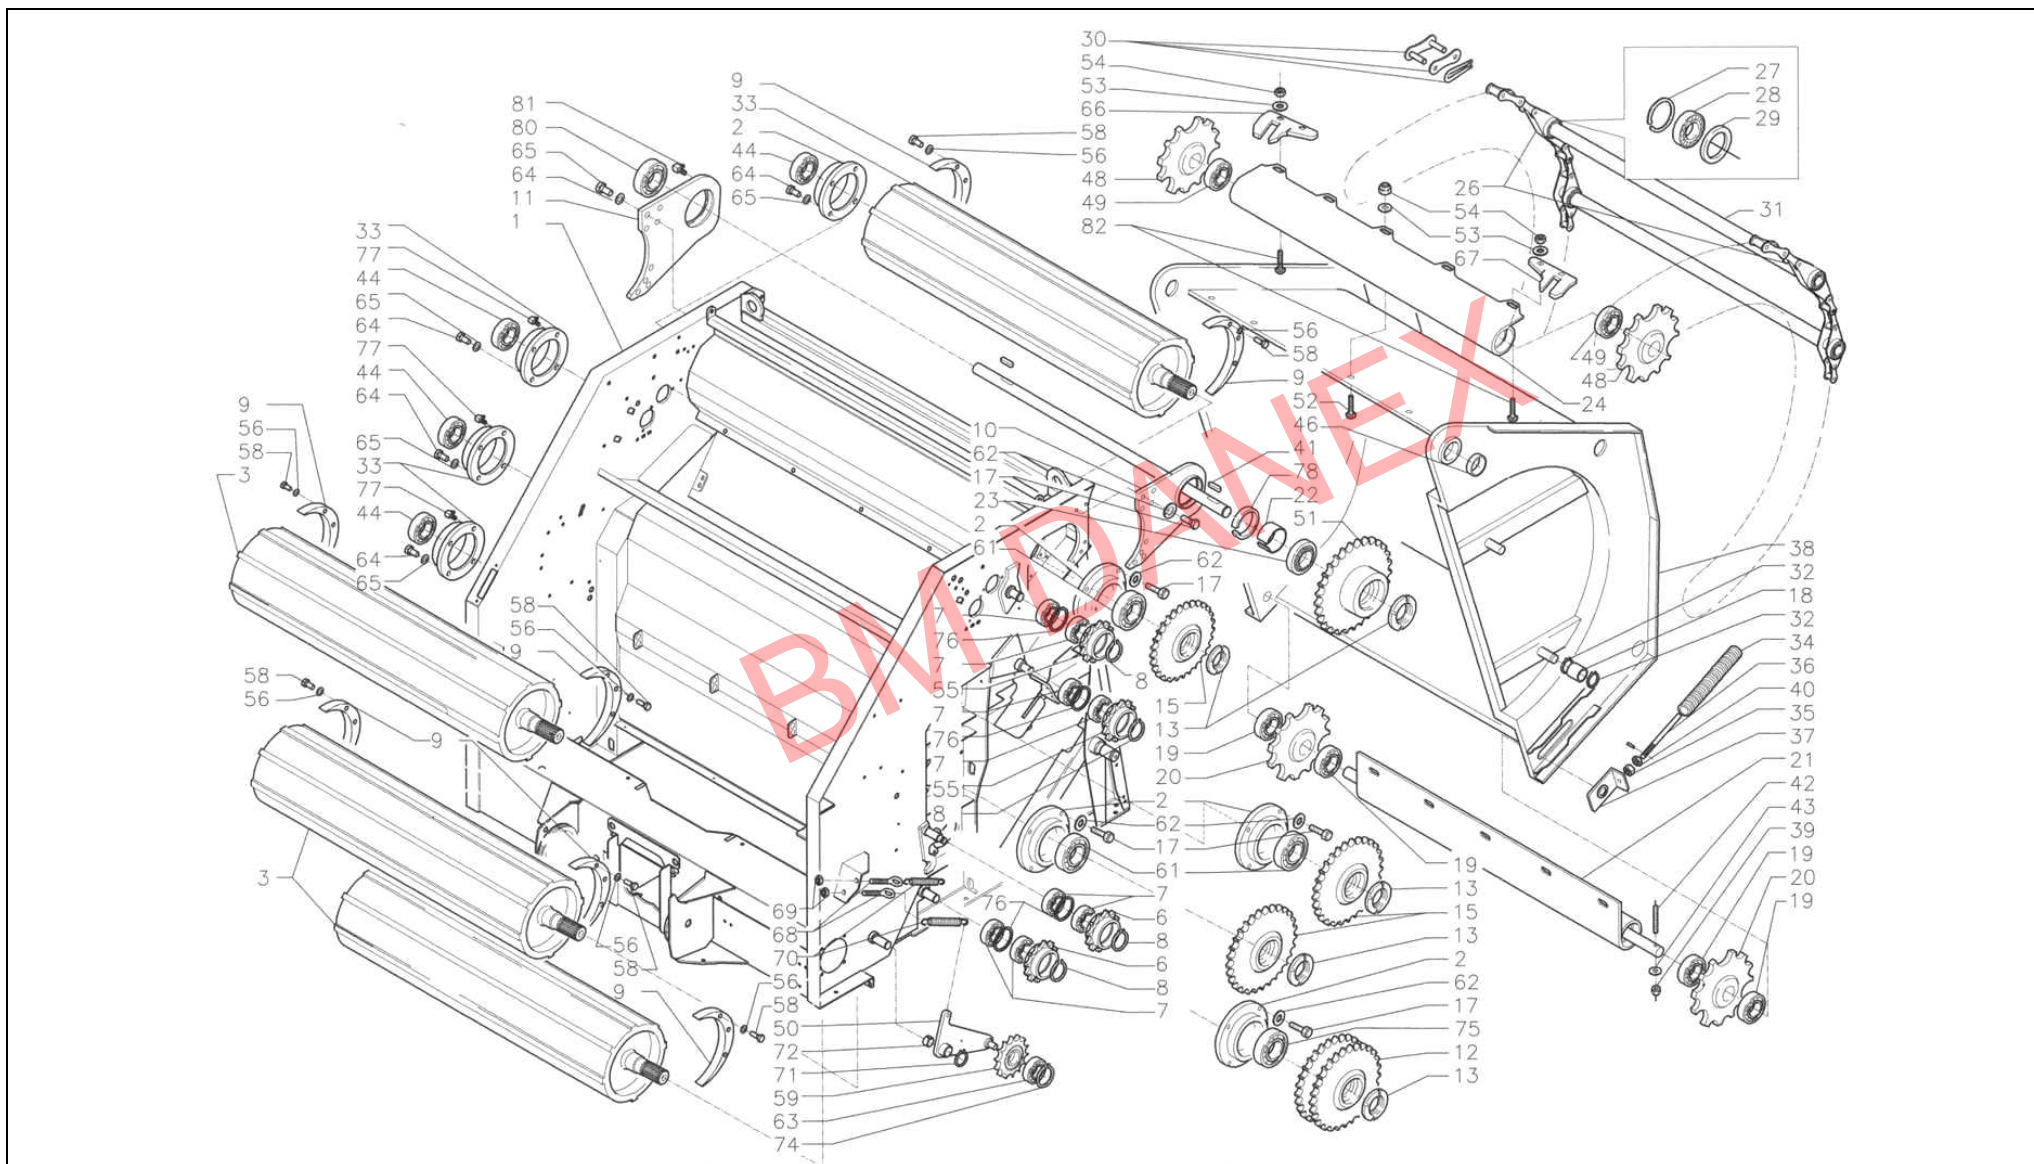

MASCAR

Spare parts manual

Round baler

TUAREG 125-155

TUAREG CUT 125 -155

BM DANEX

MASCAR S.p.A.

Via Roma, 82 – 36400 Grumolo delle Abbadesse (Vicenza) Italy