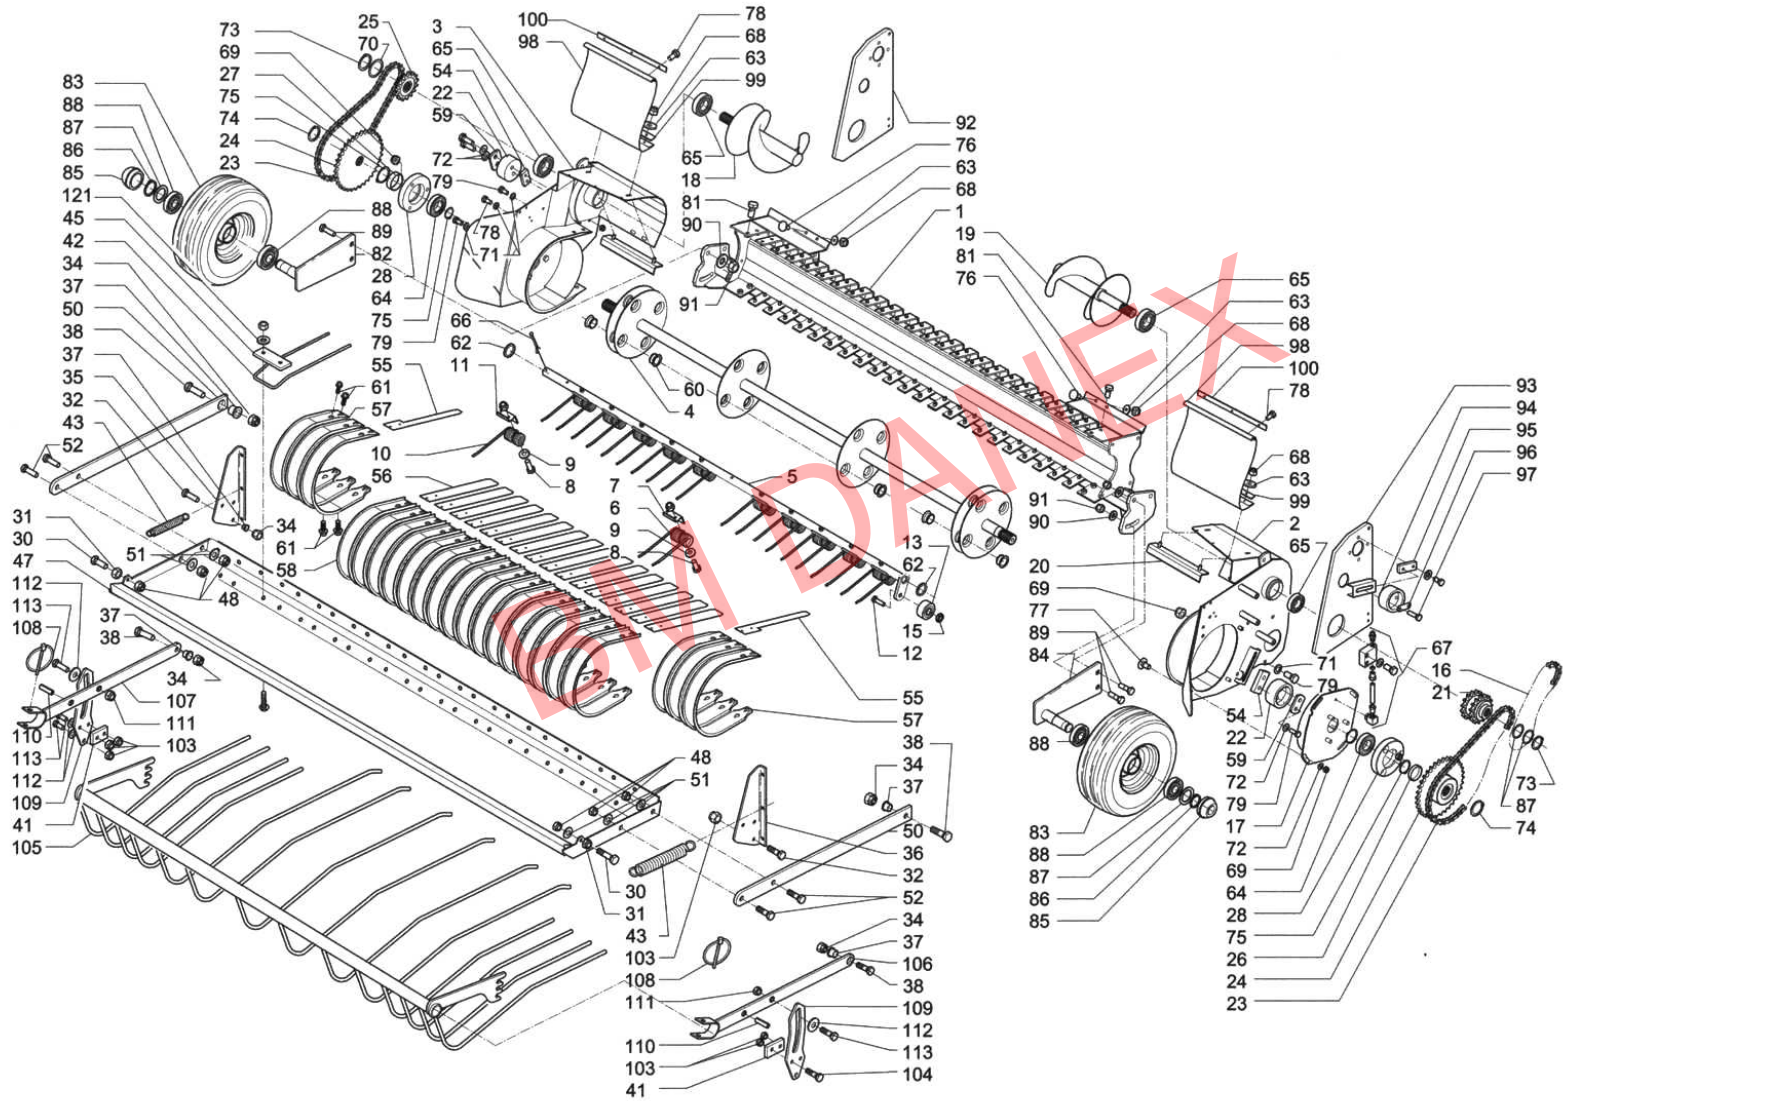

MASCAR

Spare parts manual

Round baler

TUAREG 125-155

TUAREG CUT 125 -155

BM DANEX

MASCAR S.p.A.

Via Roma, 82 – 36400 Grumolo delle Abbadesse (Vicenza) Italy