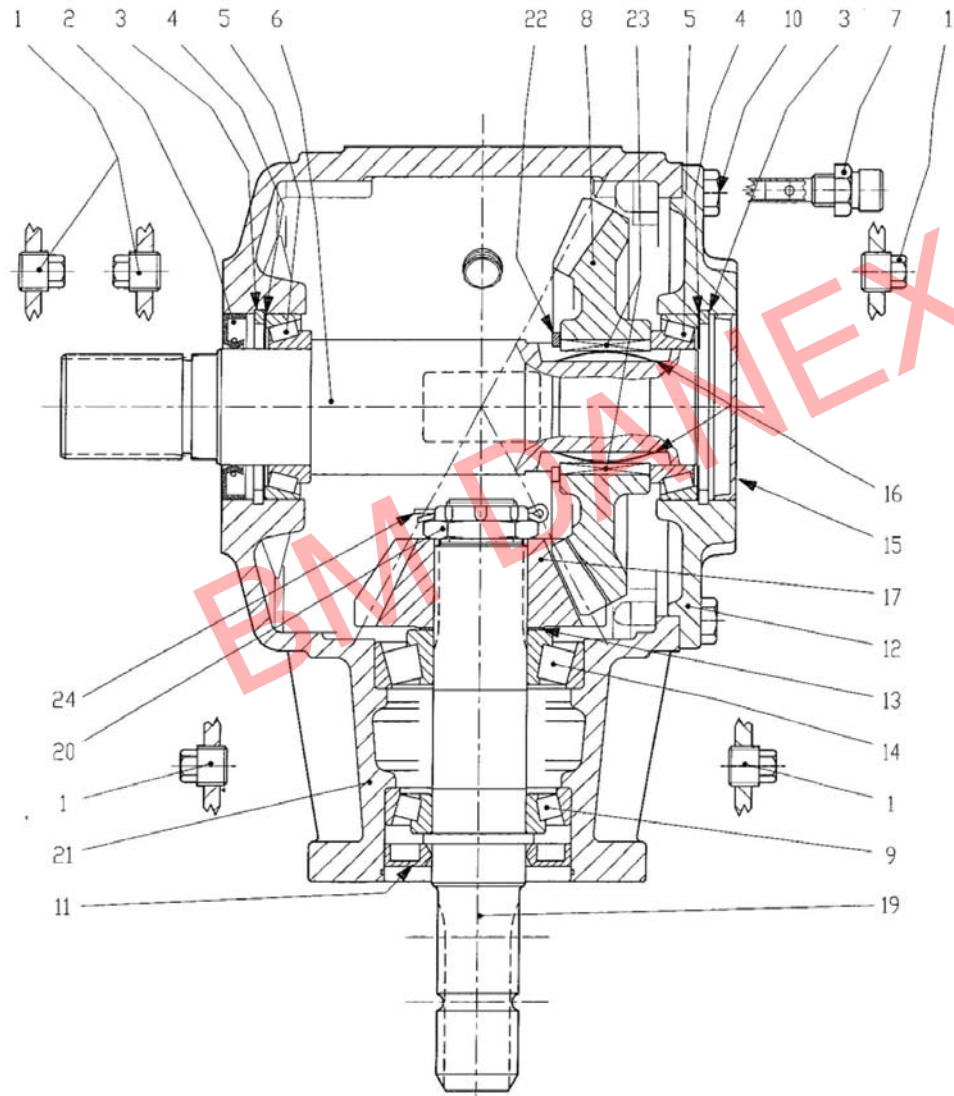

MASCAR

Spare parts manual

Round baler

TUAREG 125-155

TUAREG CUT 125 -155

BM DANEX

MASCAR S.p.A.

Via Roma, 82 – 36400 Grumolo delle Abbadesse (Vicenza) Italy