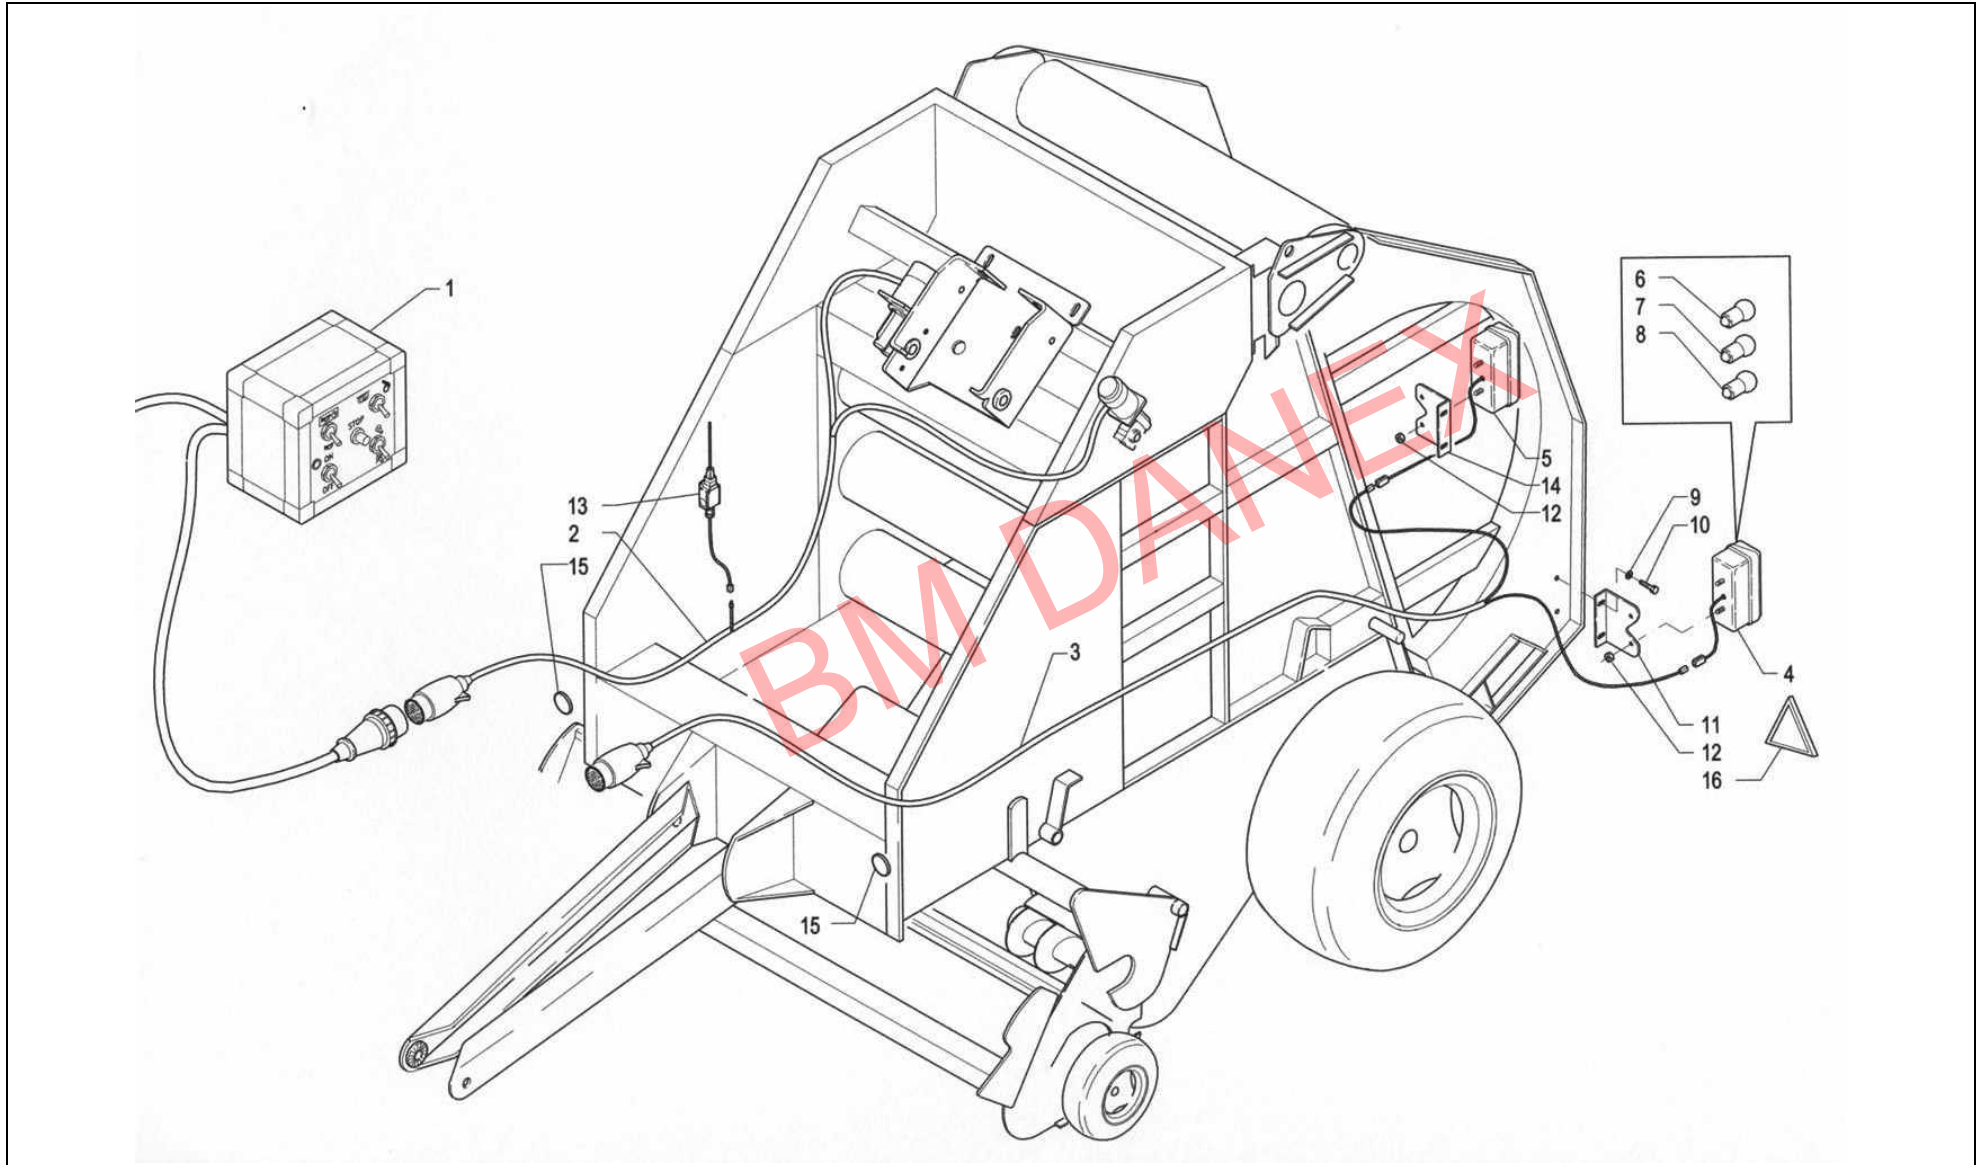

MASCAR

Spare parts manual

Round baler

TUAREG 125-155

TUAREG CUT 125 -155

BM DANEX

MASCAR S.p.A.

Via Roma, 82 – 36400 Grumolo delle Abbadesse (Vicenza) Italy