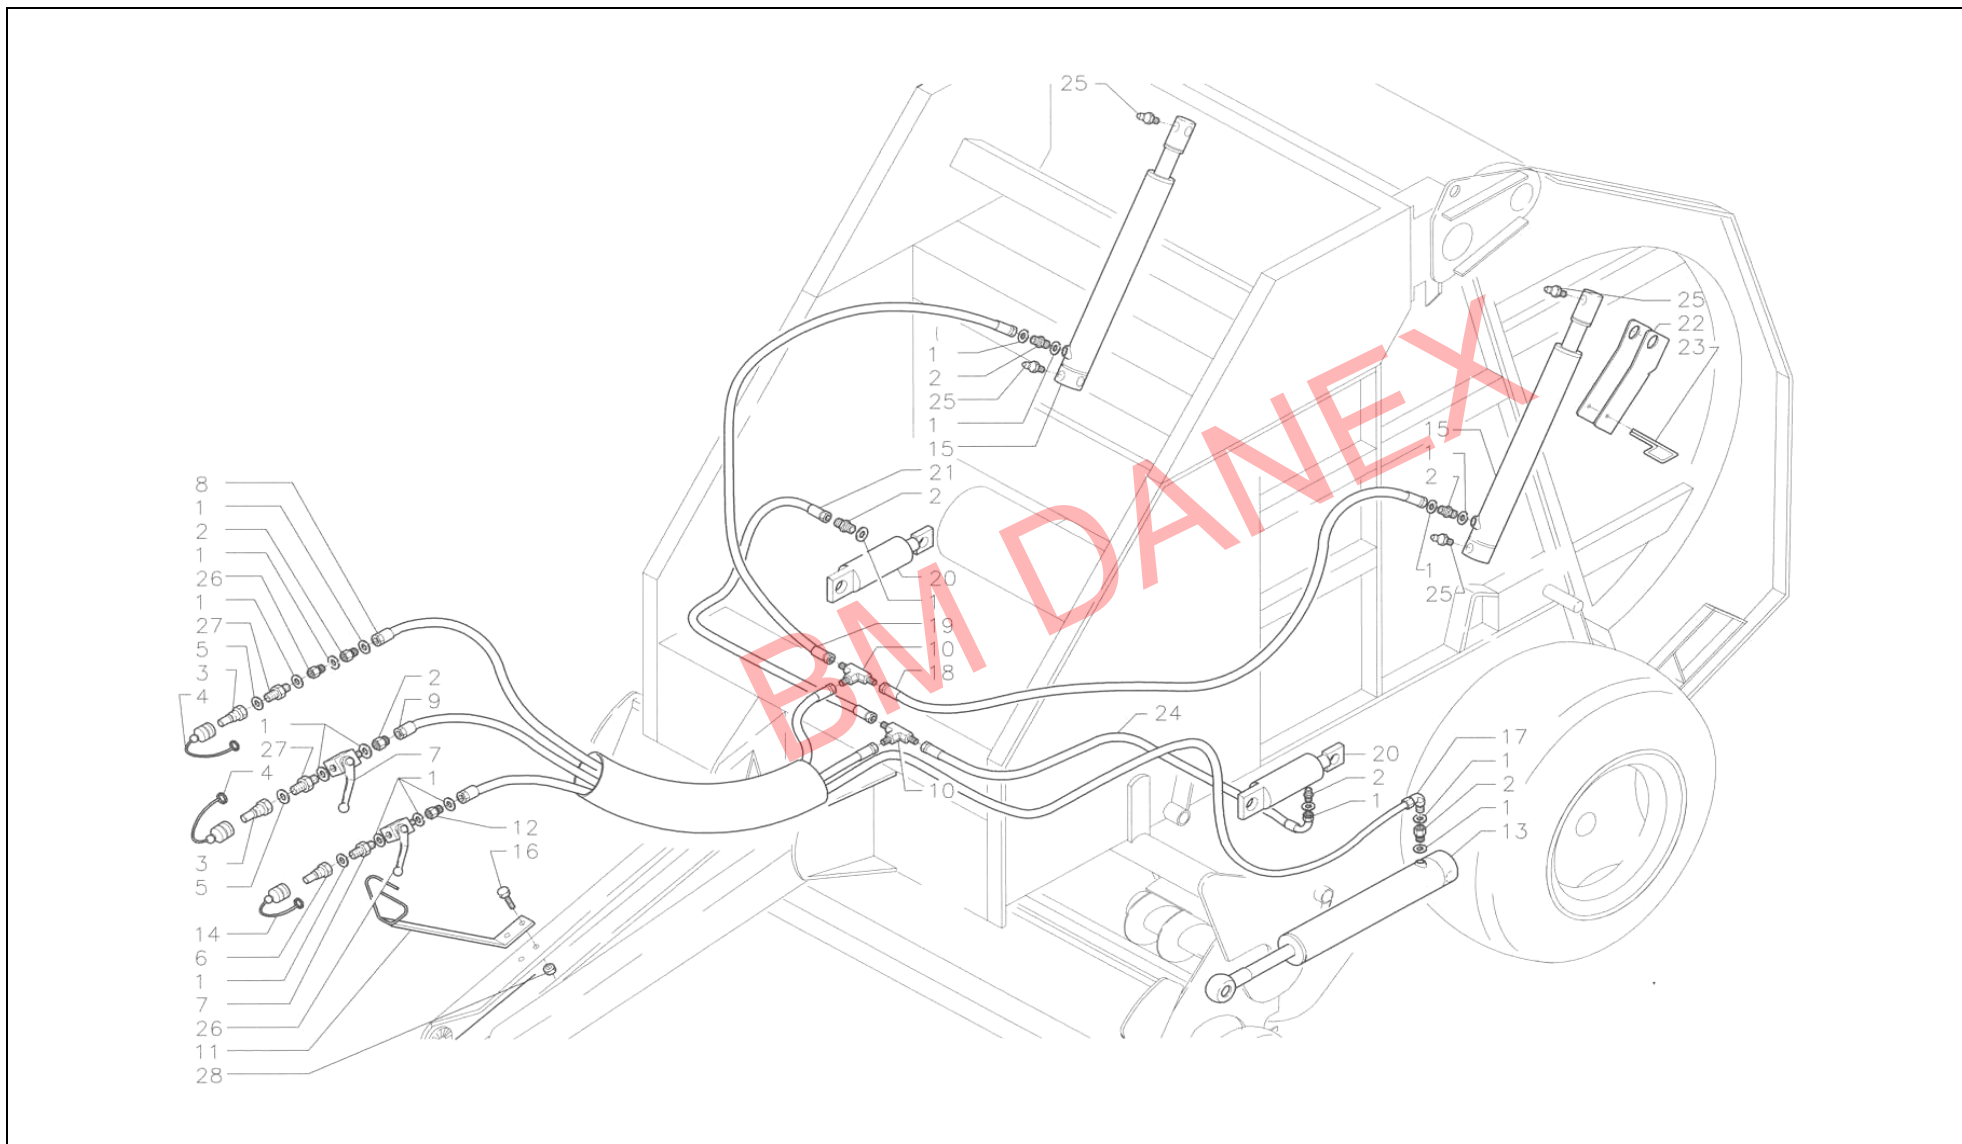

MASCAR

Spare parts manual

Round baler

TUAREG 125-155

TUAREG CUT 125 -155

BM DANEX

MASCAR S.p.A.

Via Roma, 82 – 36400 Grumolo delle Abbadesse (Vicenza) Italy