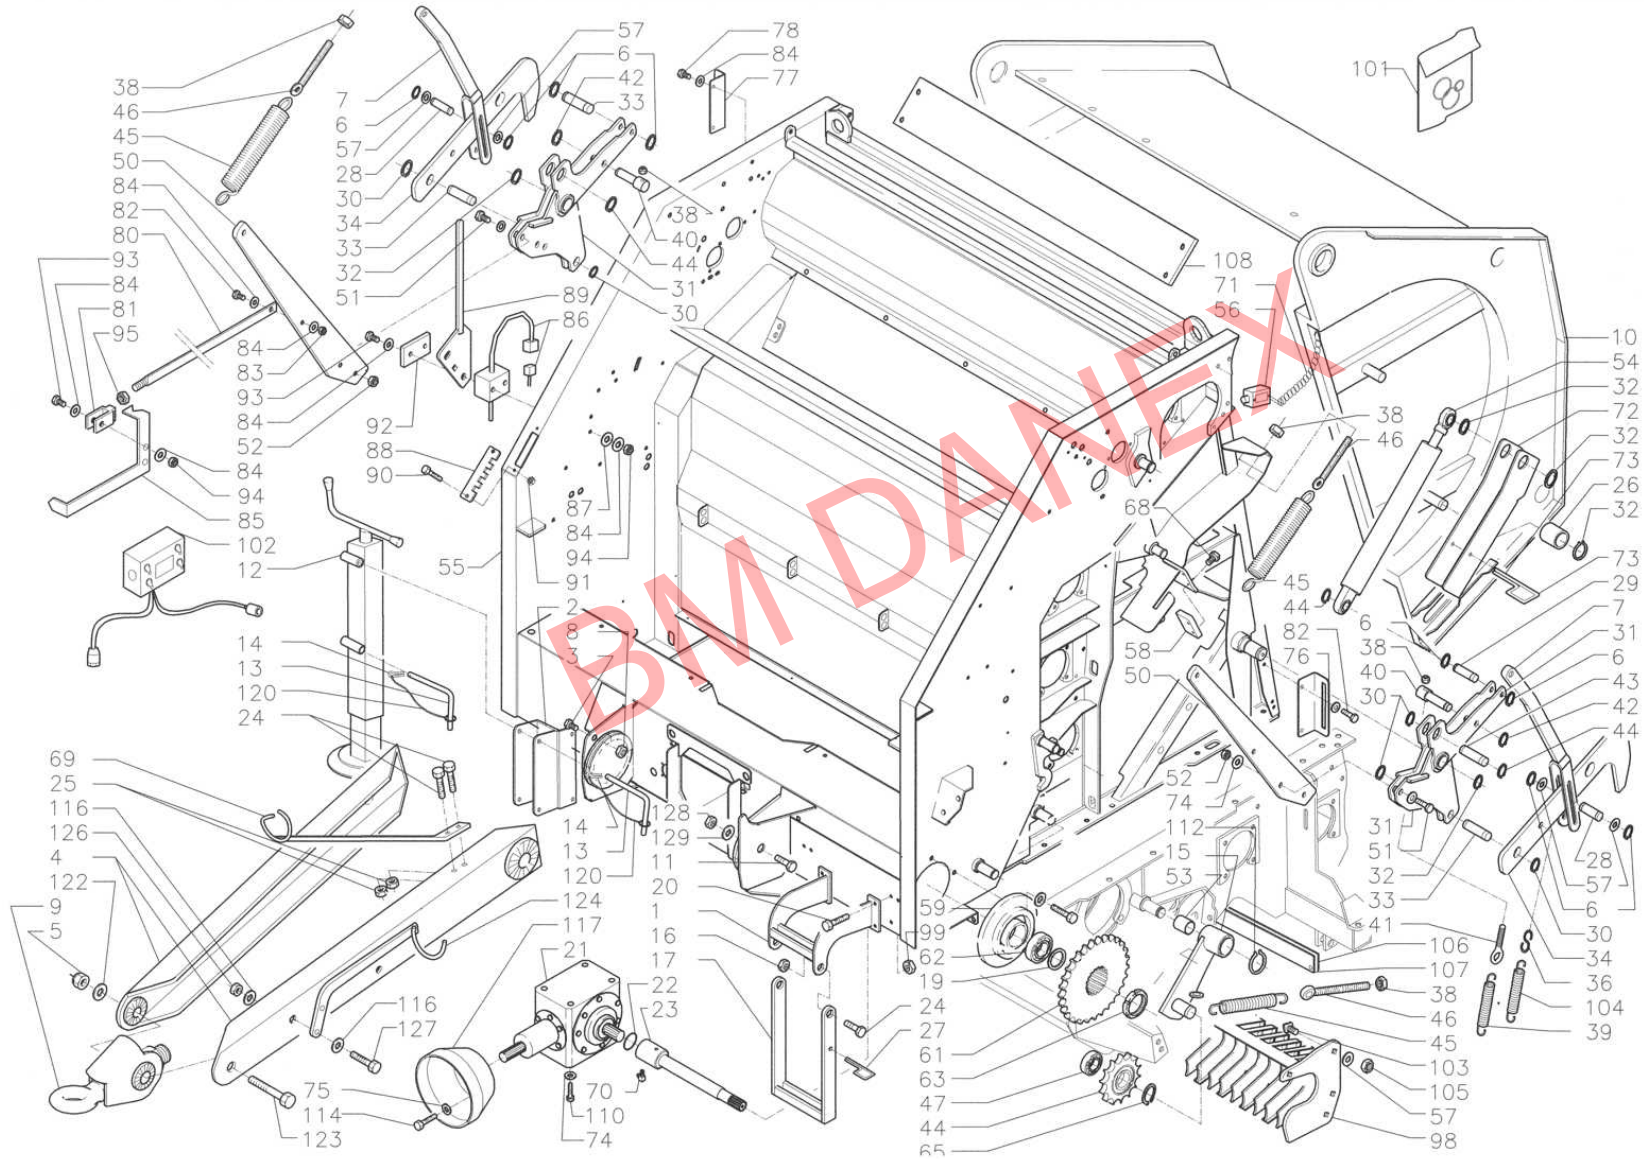

MASCAR

Spare parts manual

Round baler

TUAREG 125-155

TUAREG CUT 125 -155

BM DANEX

MASCAR S.p.A.

Via Roma, 82 – 36400 Grumolo delle Abbadesse (Vicenza) Italy