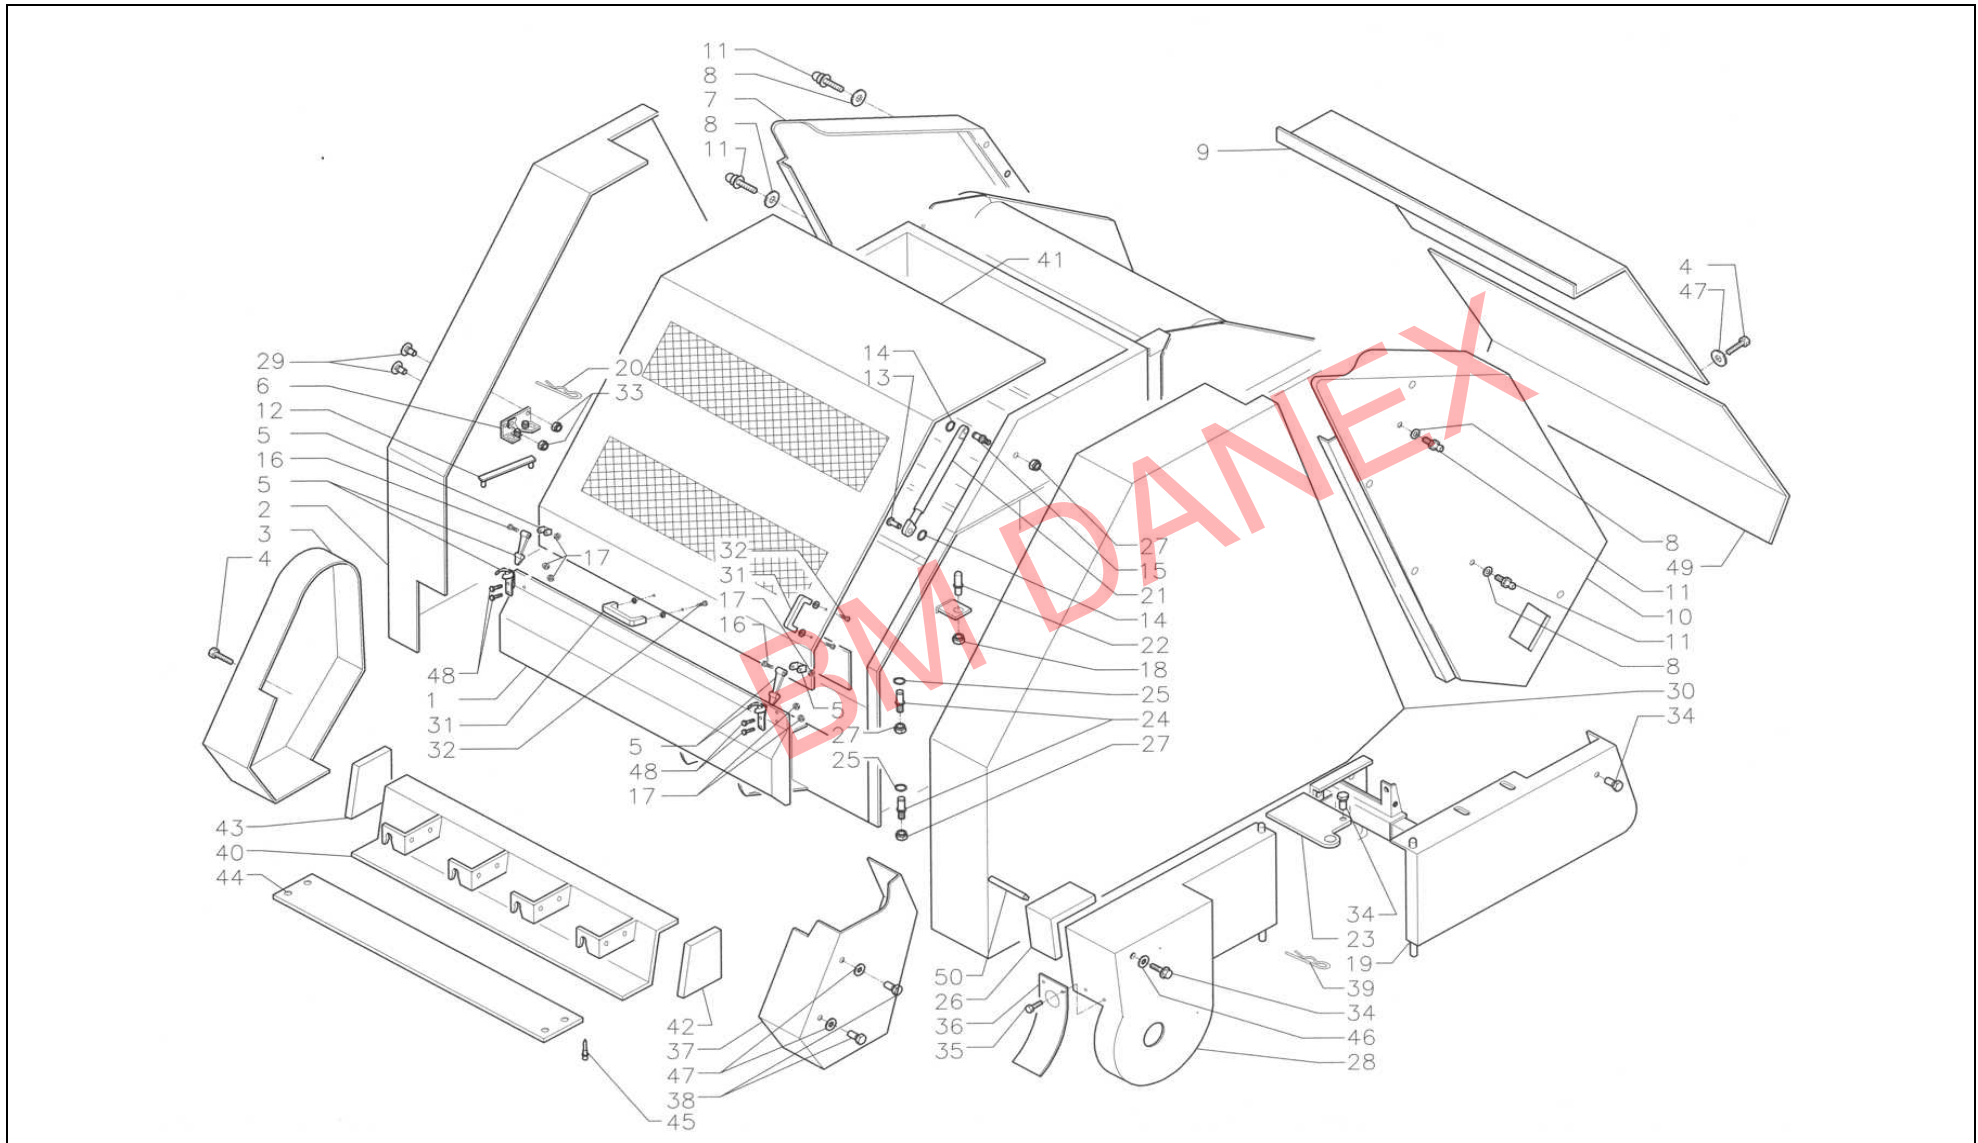

MASCAR

Spare parts manual

Round baler

TUAREG 125-155

TUAREG CUT 125 -155

BM DANEX

MASCAR S.p.A.

Via Roma, 82 – 36400 Grumolo delle Abbadesse (Vicenza) Italy