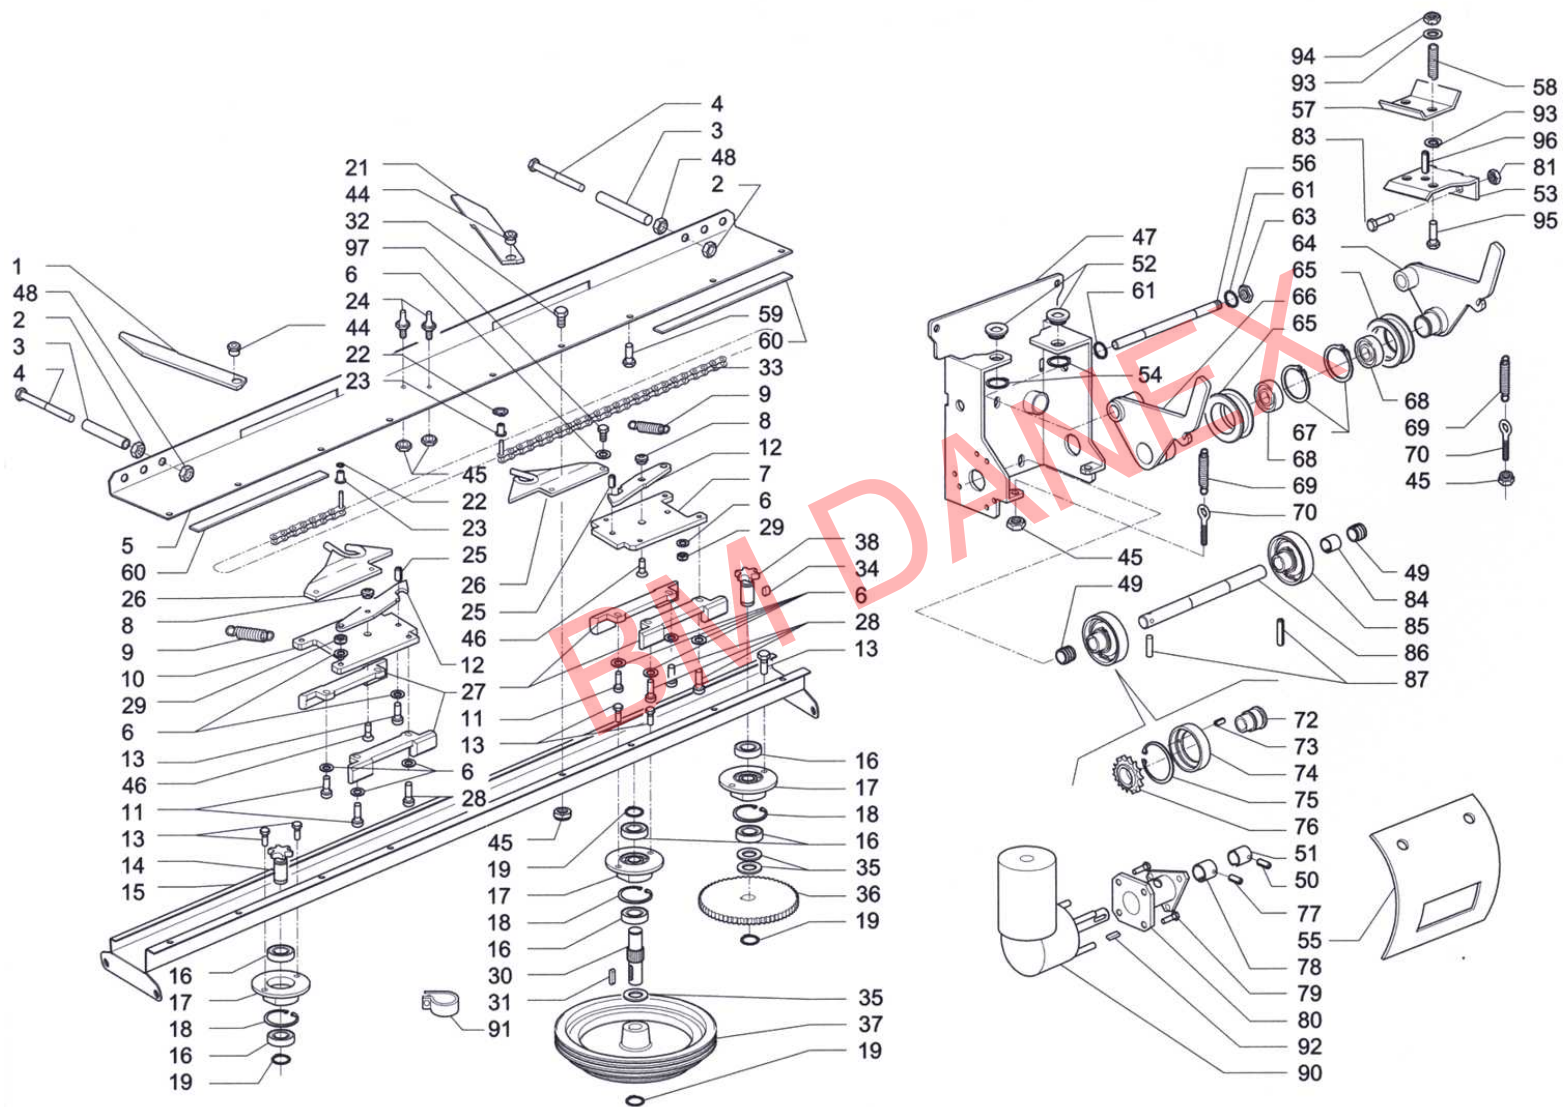

MASCAR

Spare parts manual

Round baler

TUAREG 125-155

TUAREG CUT 125 -155

BM DANEX

MASCAR S.p.A.

Via Roma, 82 – 36400 Grumolo delle Abbadesse (Vicenza) Italy