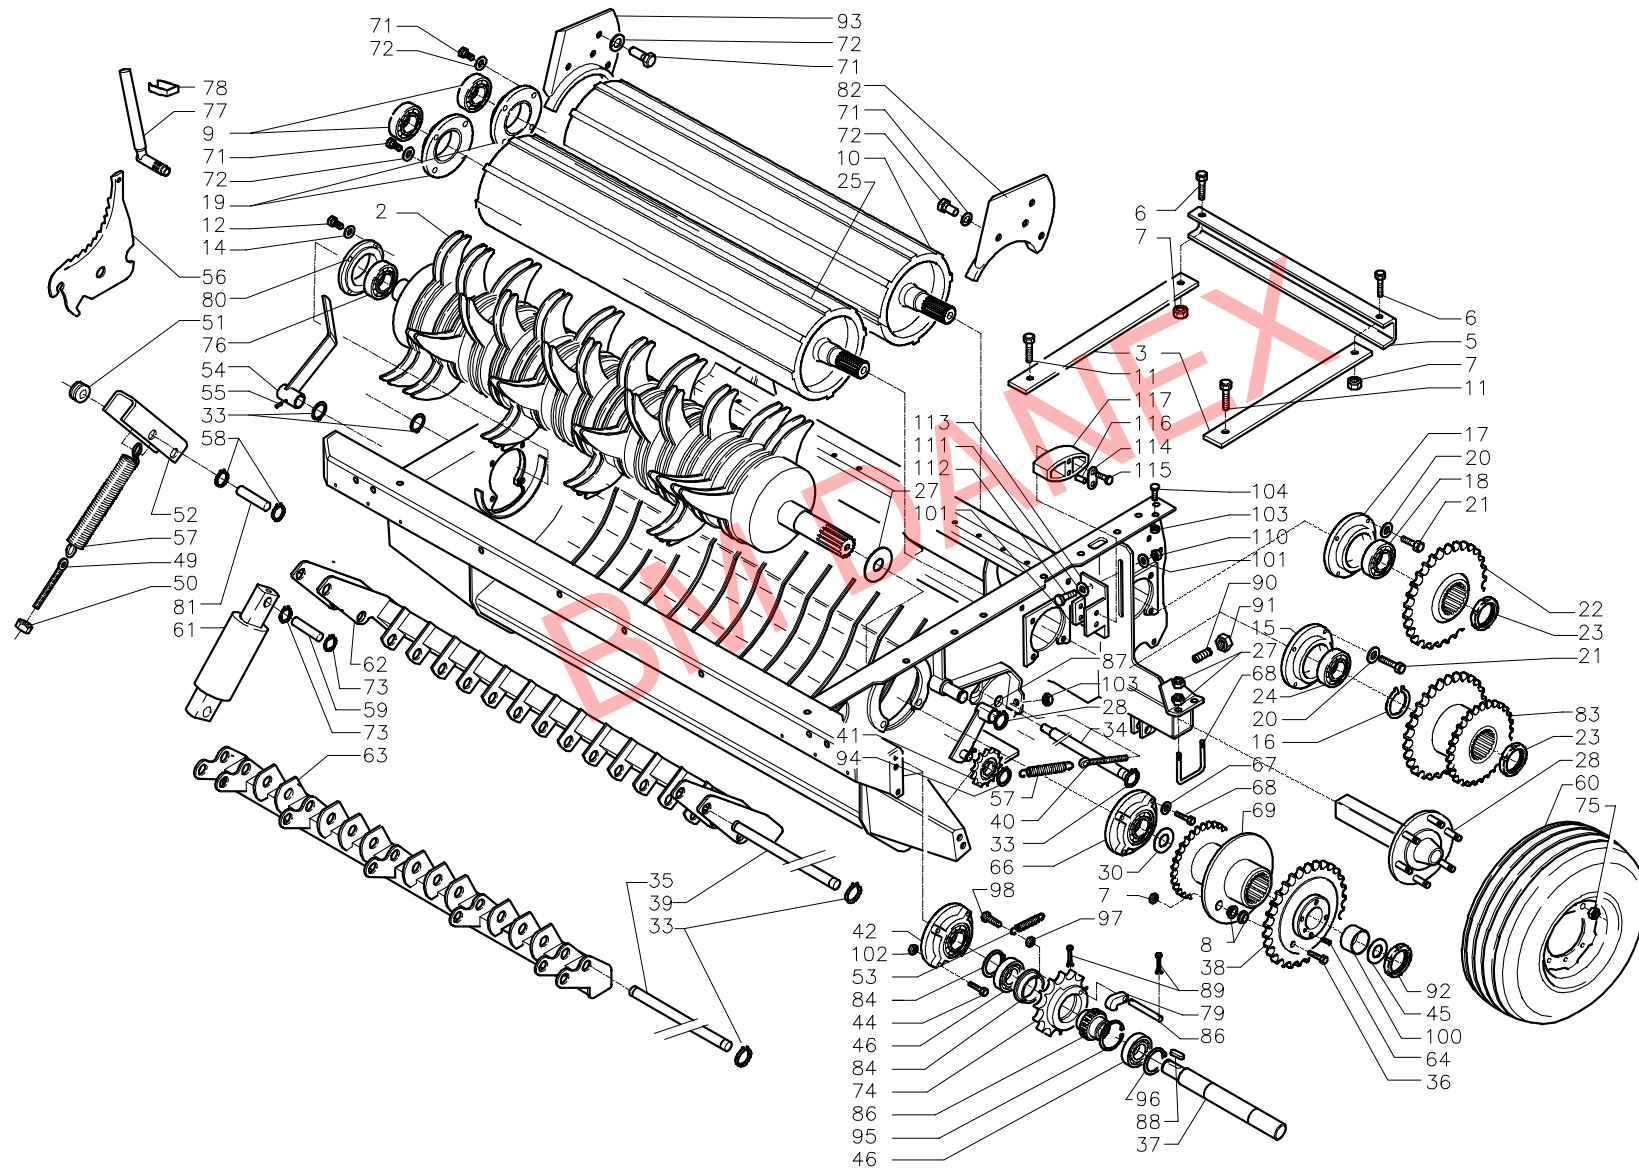

MASCAR

Spare parts manual

Round baler

TUAREG 125-155

TUAREG CUT 125 -155

BM DANEX

MASCAR S.p.A.

Via Roma, 82 – 36400 Grumolo delle Abbadesse (Vicenza) Italy