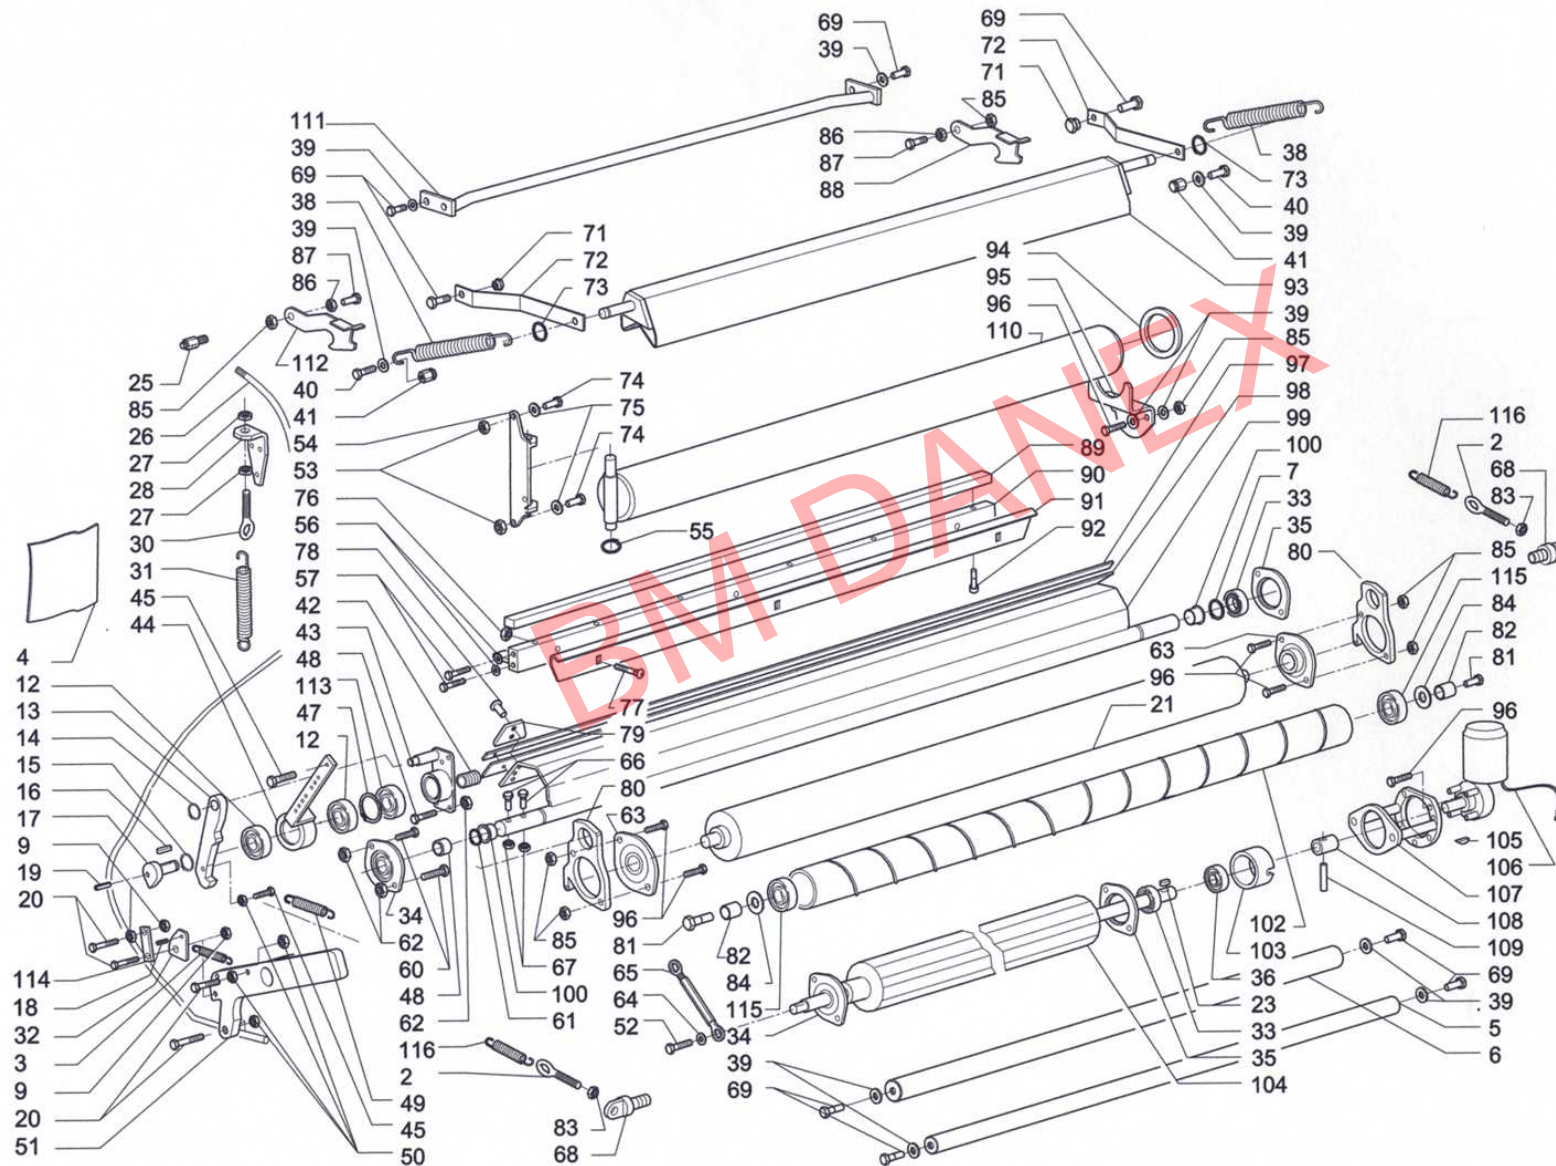

MASCAR

Spare parts manual

Round baler

TUAREG 125-155

TUAREG CUT 125 -155

BM DANEX

MASCAR S.p.A.

Via Roma, 82 – 36400 Grumolo delle Abbadesse (Vicenza) Italy