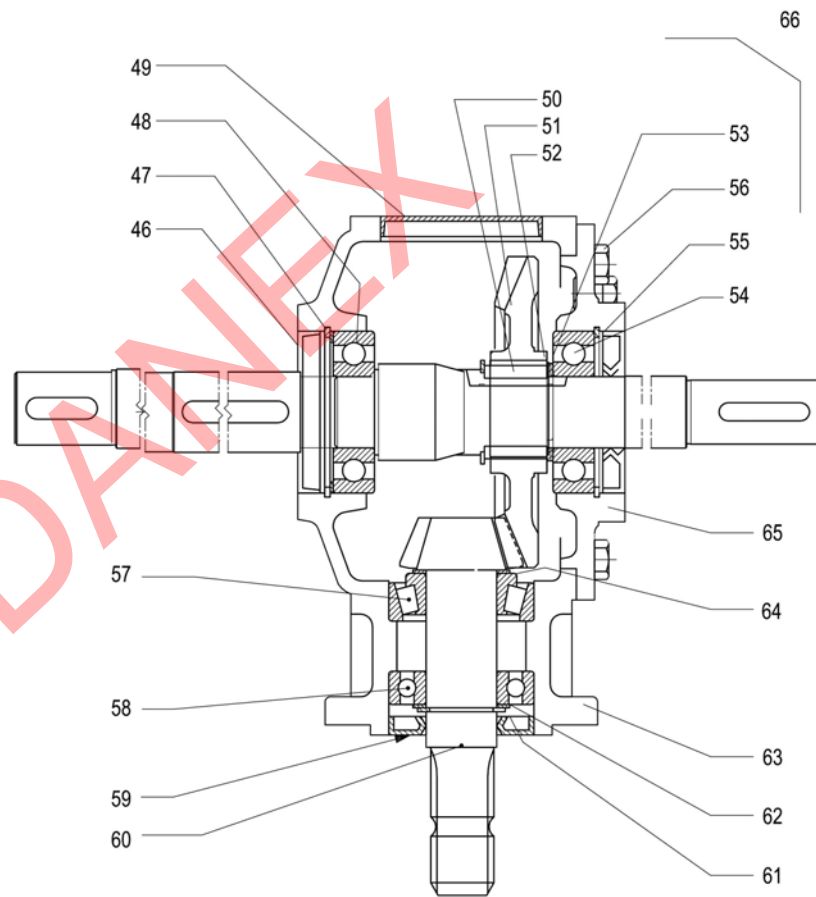

MASCAR

Spare parts manual

Round baler **CORSA 120 - 150**

SCATOLA "B"

SCATOLA "C"

BM DANEX

MASCAR 

MASCAR S.p.A.