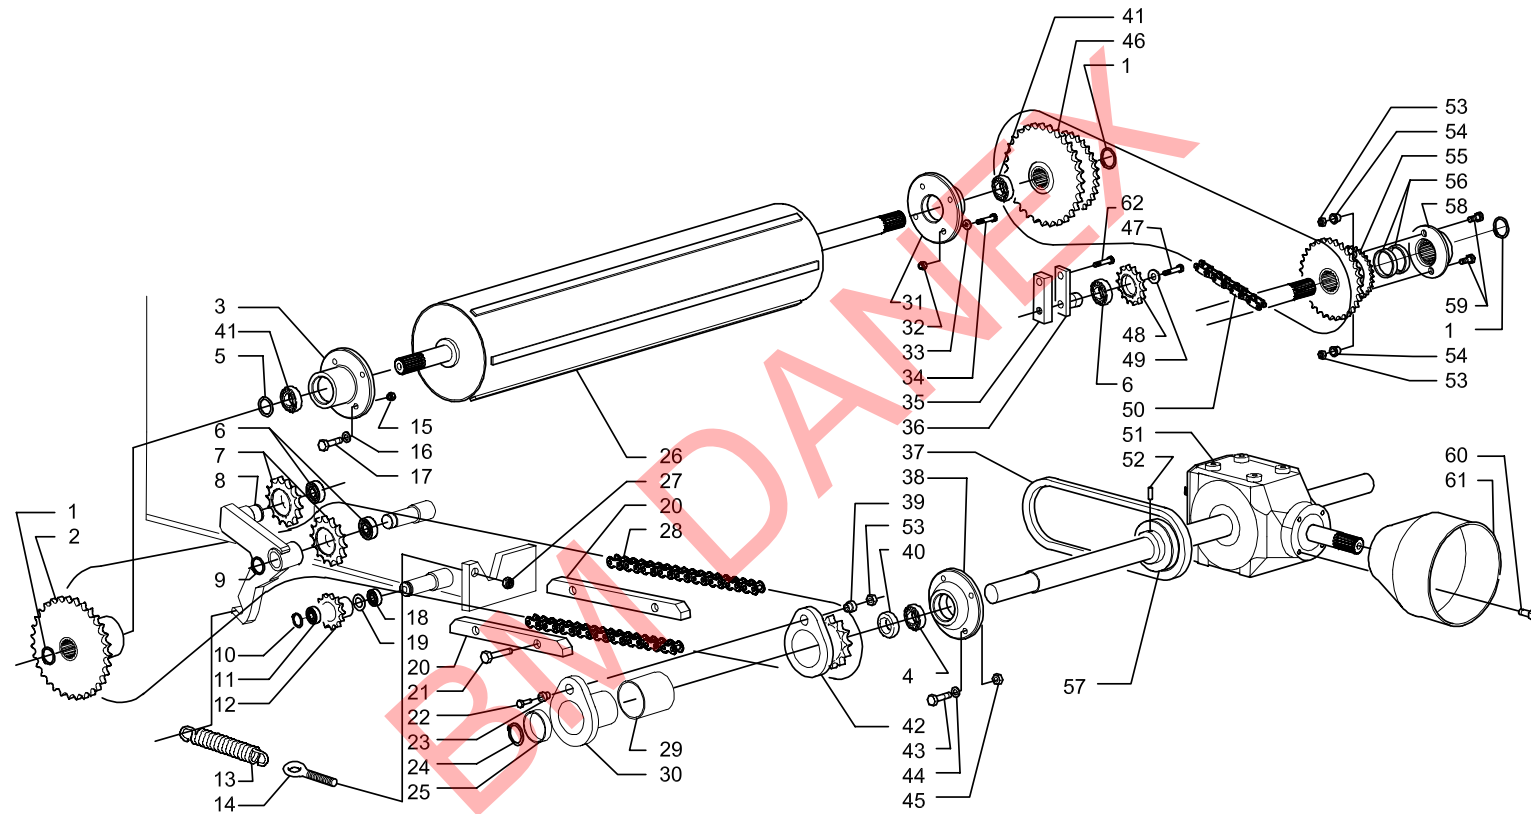

MASCAR

Spare parts manual

Round baler **CORSA 120 - 150**

SCATOLA "B"

SCATOLA "C"

BM DANEX

MASCAR 

MASCAR S.p.A.