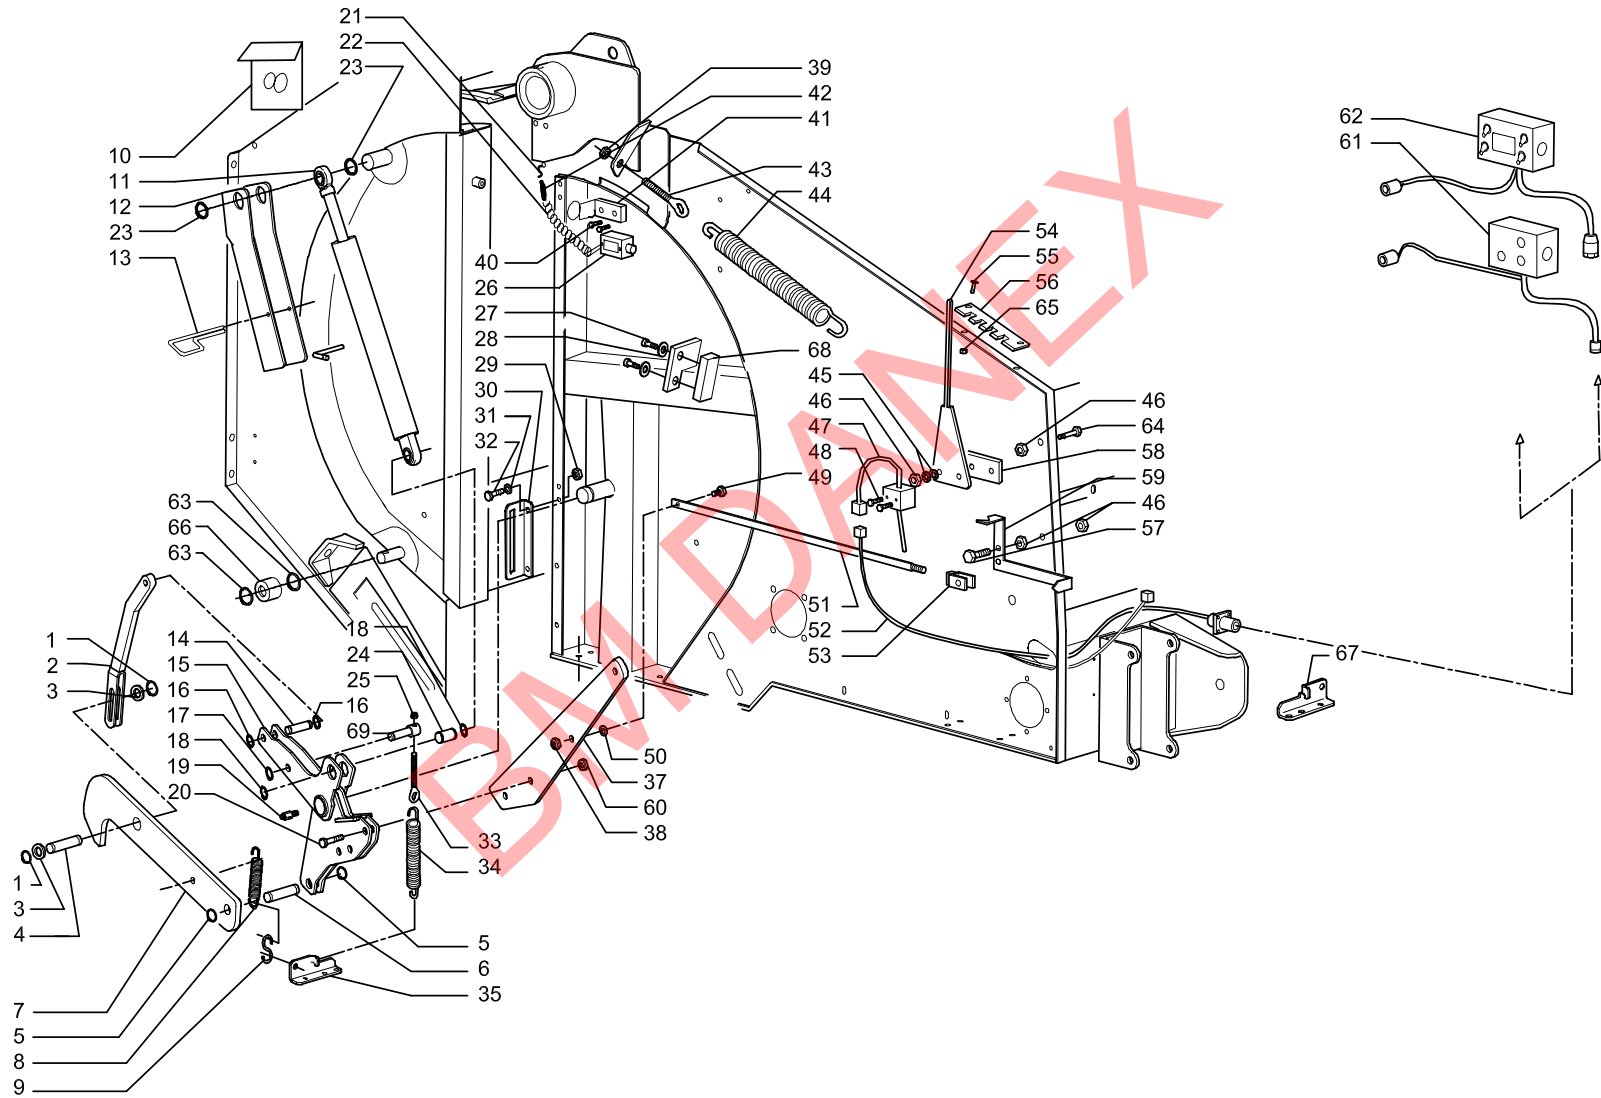

MASCAR

Spare parts manual

Round baler **CORSA 120 - 150**

SCATOLA "B"

SCATOLA "C"

BM DANEX

MASCAR 

MASCAR S.p.A.