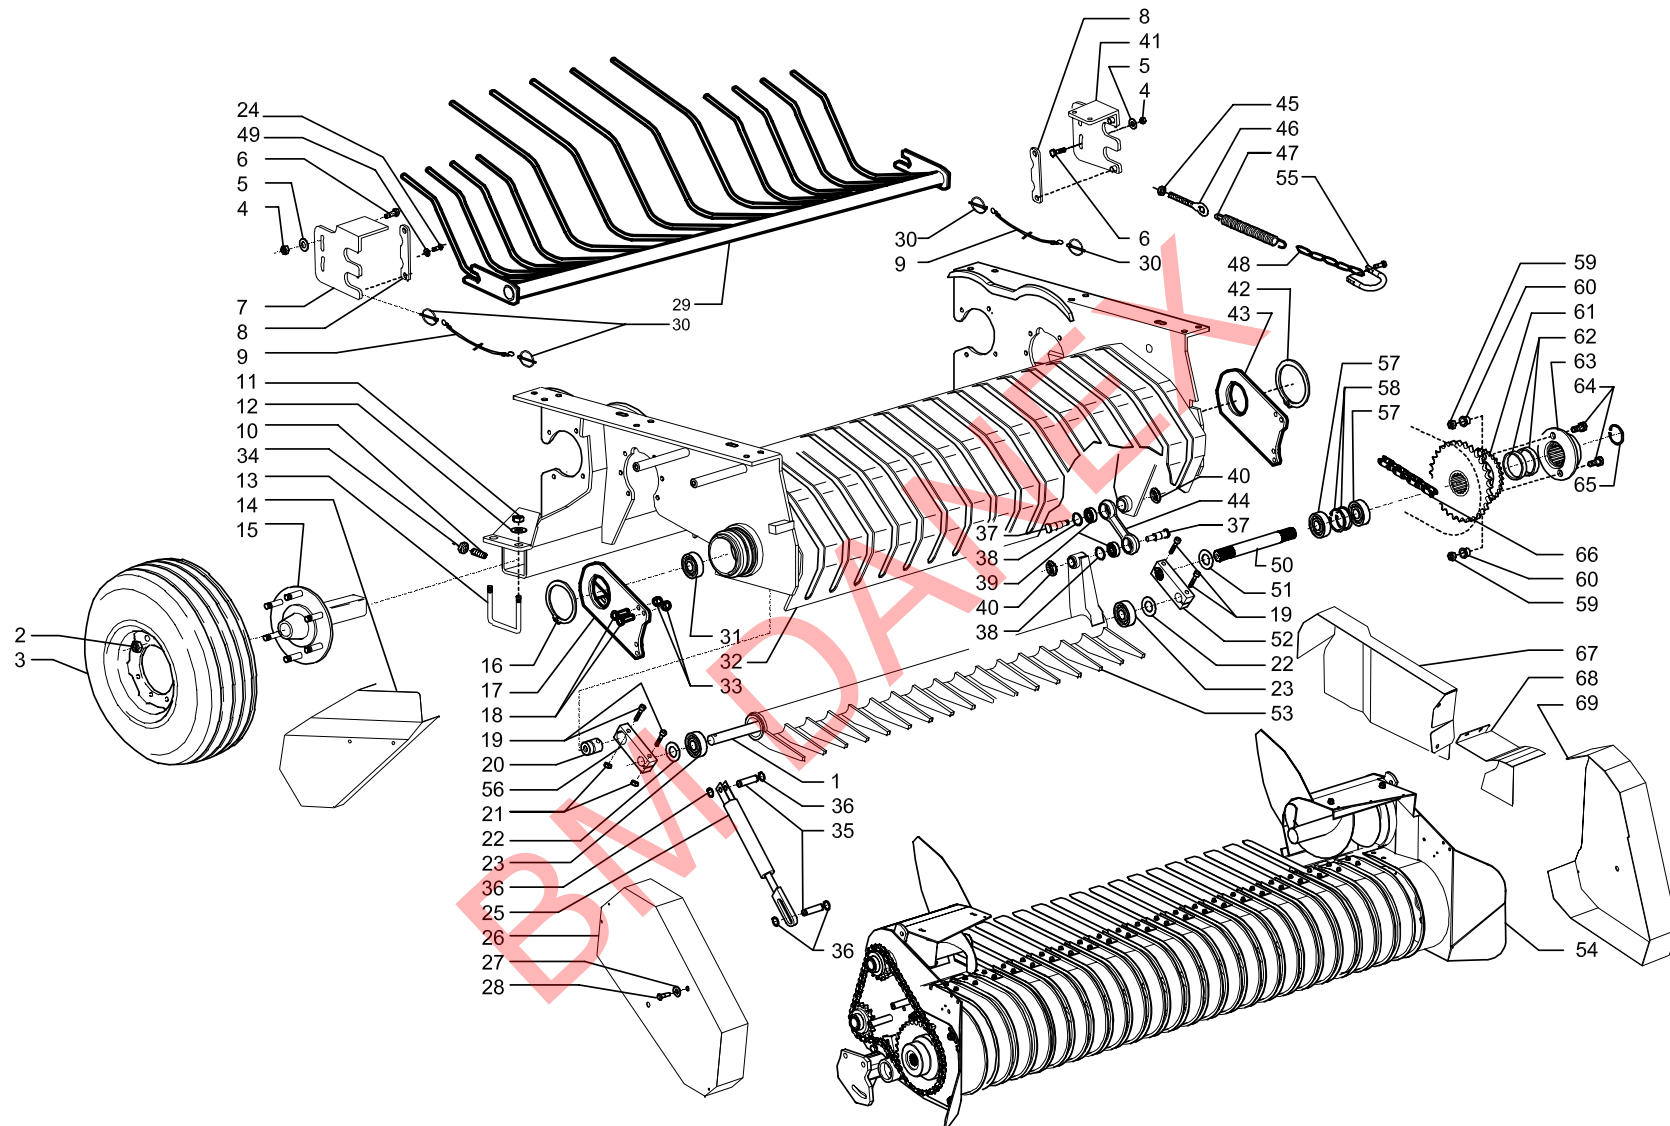

MASCAR

Spare parts manual

Round baler **CORSA 120 - 150**

SCATOLA "B"

SCATOLA "C"

BM DANEX

MASCAR 

MASCAR S.p.A.