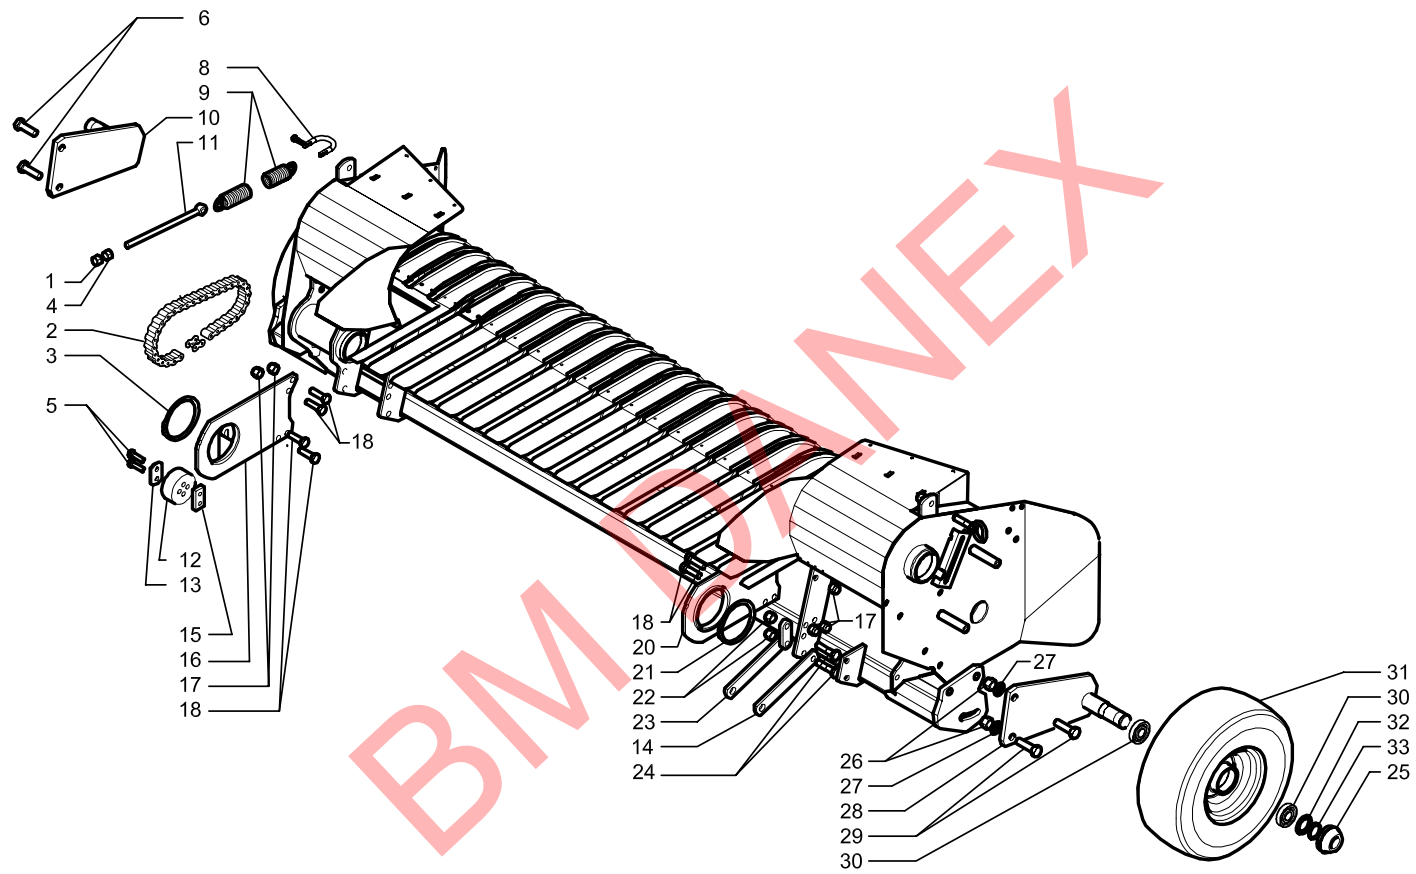

MASCAR

Spare parts manual

Round baler **CORSA 120 - 150**

SCATOLA "B"

SCATOLA "C"

BM DANEX

MASCAR 

MASCAR S.p.A.