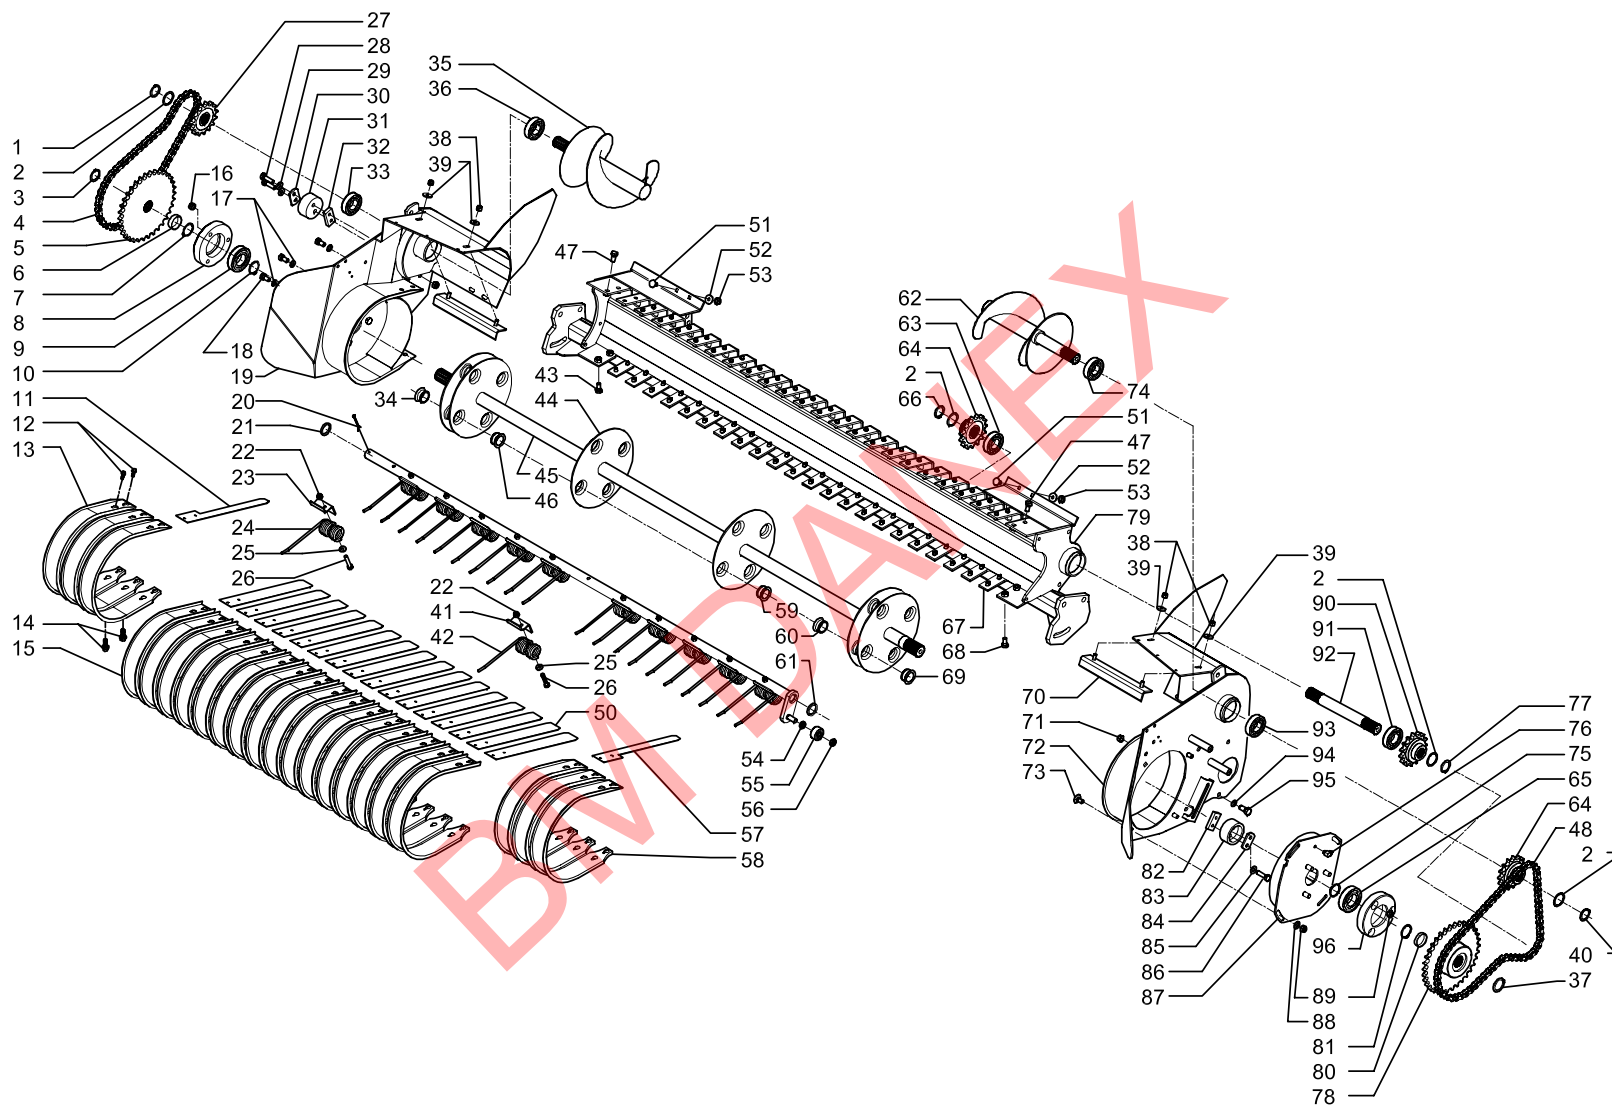

MASCAR

Spare parts manual

Round baler **CORSA 120 - 150**

SCATOLA "B"

SCATOLA "C"

BM DANEX

MASCAR 

MASCAR S.p.A.