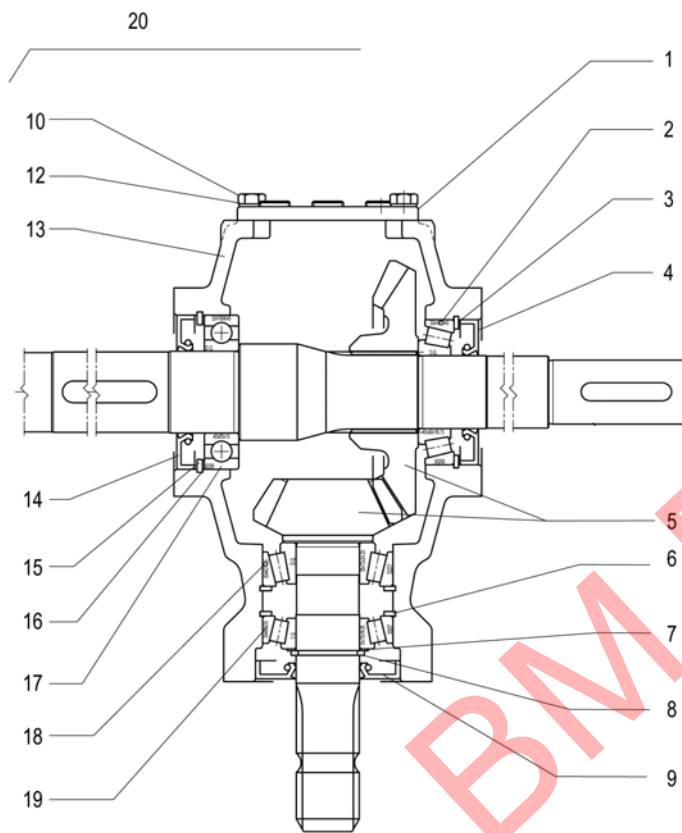

MASCAR

Spare parts manual

Round baler **CORSA 120 - 150**

SCATOLA "B"

SCATOLA "C"

BM DANEX

MASCAR 

MASCAR S.p.A.