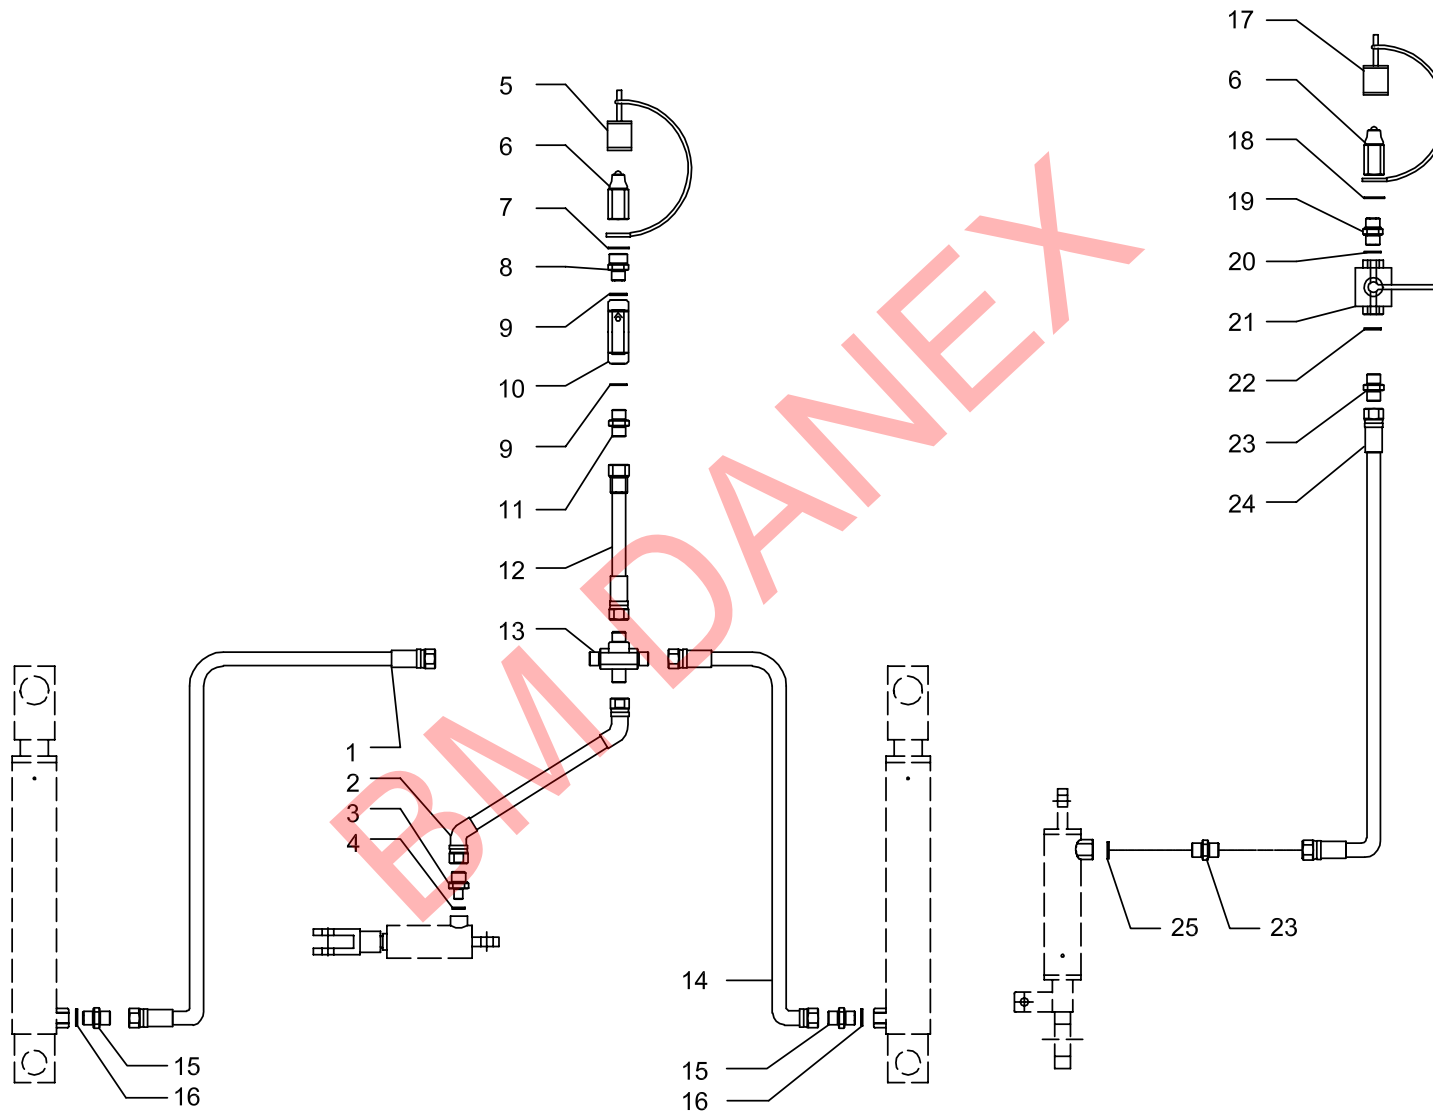

MASCAR

Spare parts manual

Round baler **CORSA 120 - 150**

SCATOLA "B"

SCATOLA "C"

BM DANEX

MASCAR 

MASCAR S.p.A.