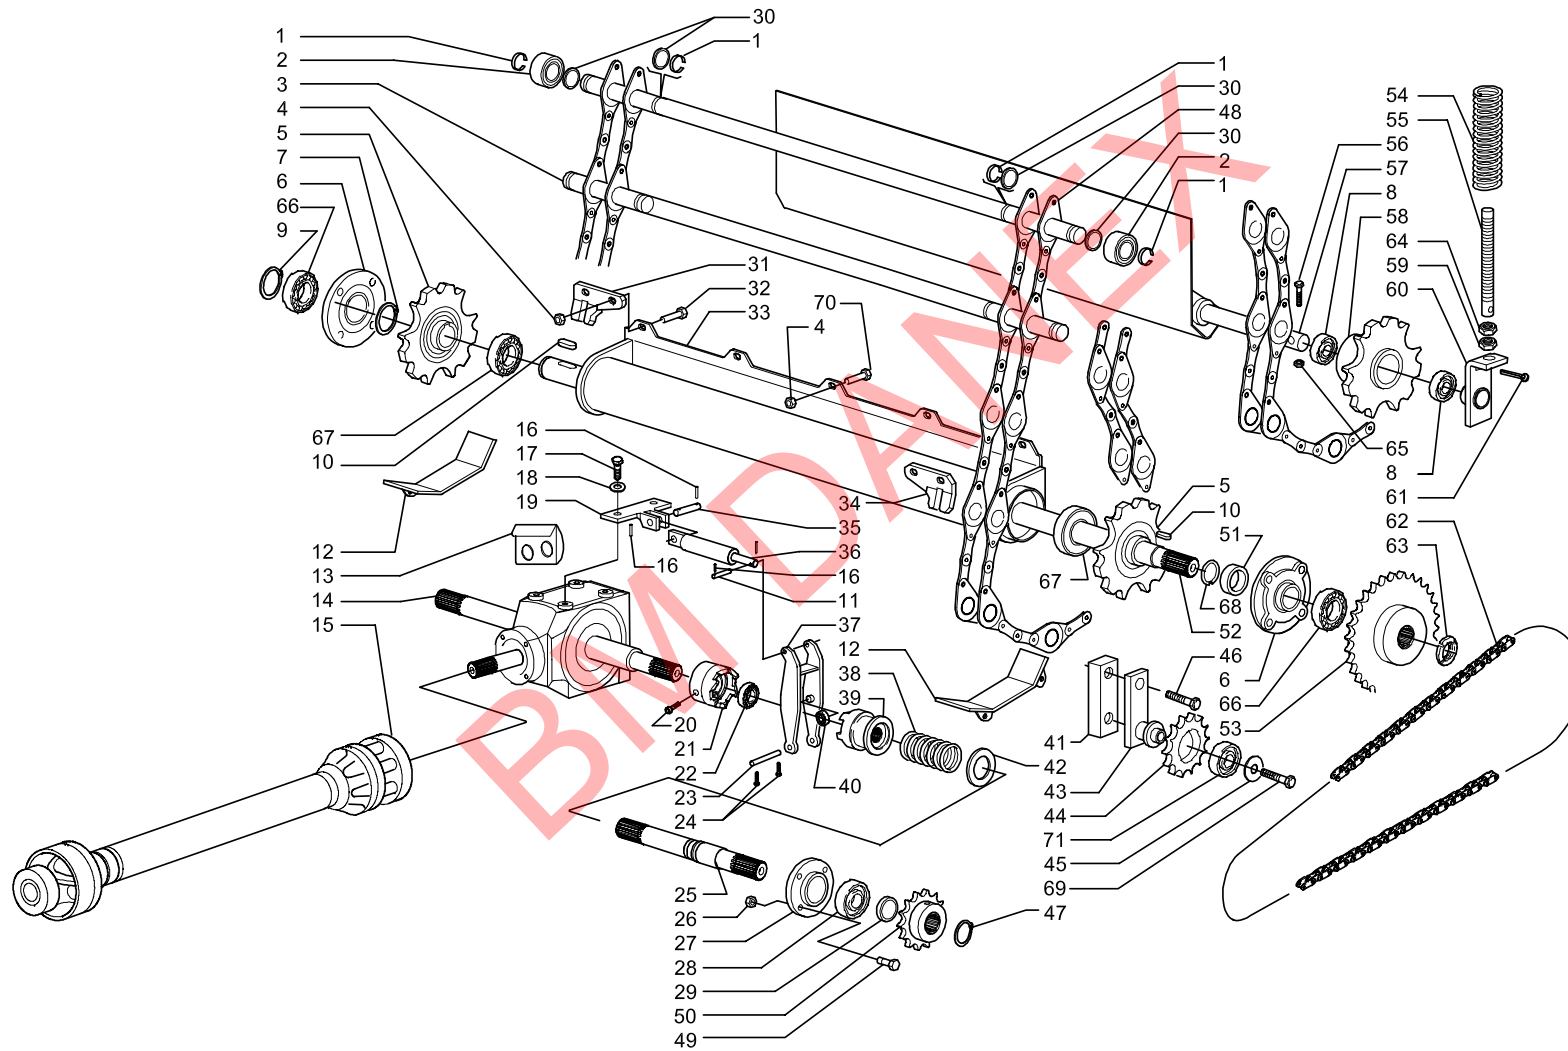

MASCAR

Spare parts manual

Round baler **CORSA 120 - 150**

SCATOLA "B"

SCATOLA "C"

BM DANEX

MASCAR 

MASCAR S.p.A.