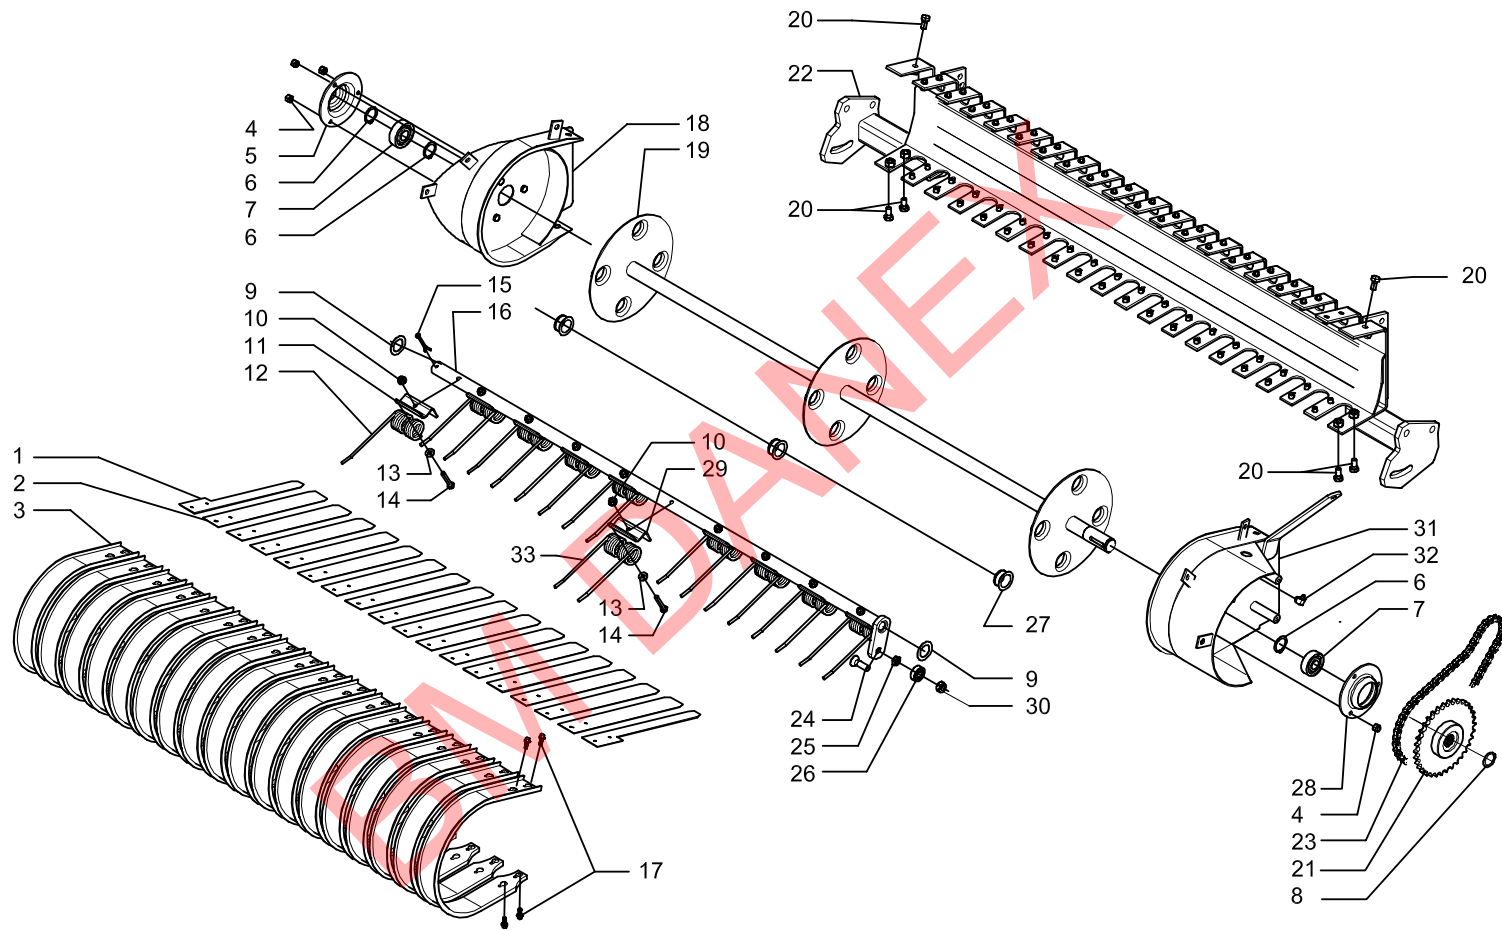

MASCAR

Spare parts manual

Round baler **CORSA 120 - 150**

SCATOLA "B"

SCATOLA "C"

BM DANEX

MASCAR 

MASCAR S.p.A.