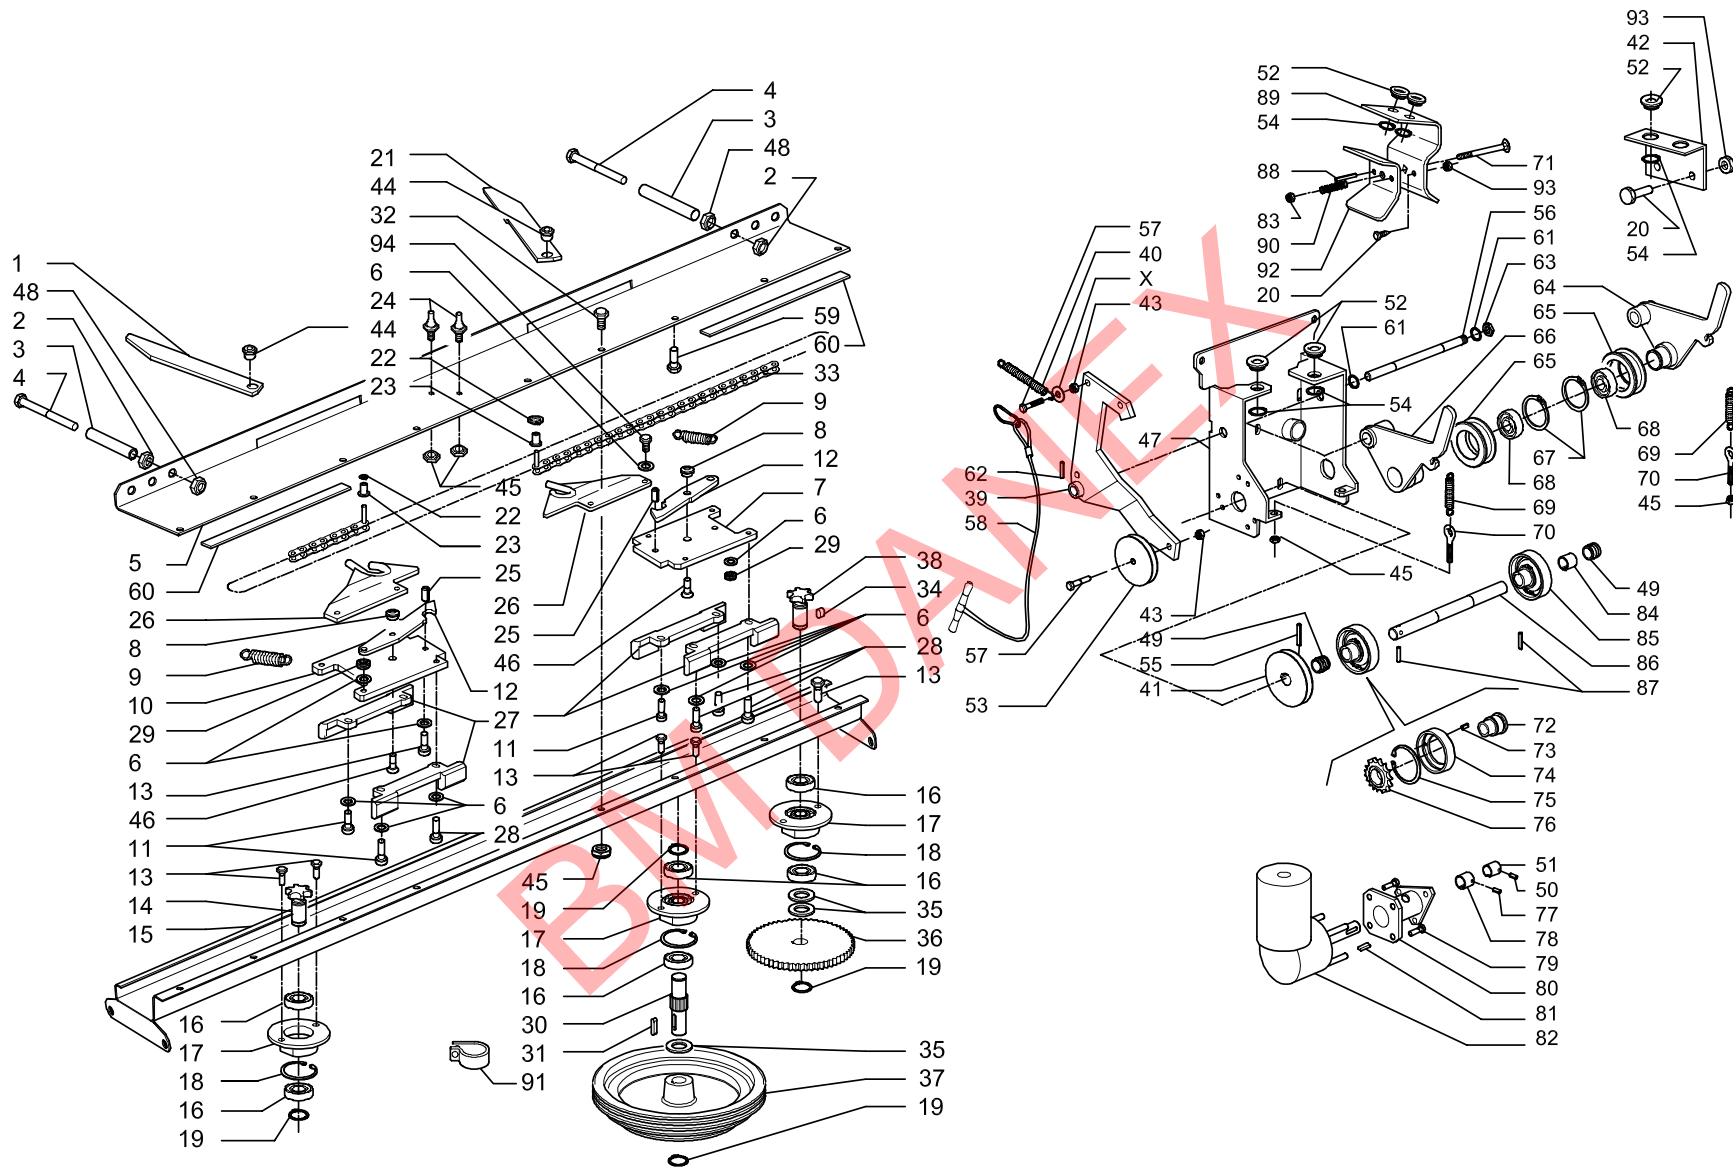

MASCAR

Spare parts manual

Round baler **CORSA 120 - 150**

SCATOLA "B"

SCATOLA "C"

BM DANEX

MASCAR 

MASCAR S.p.A.