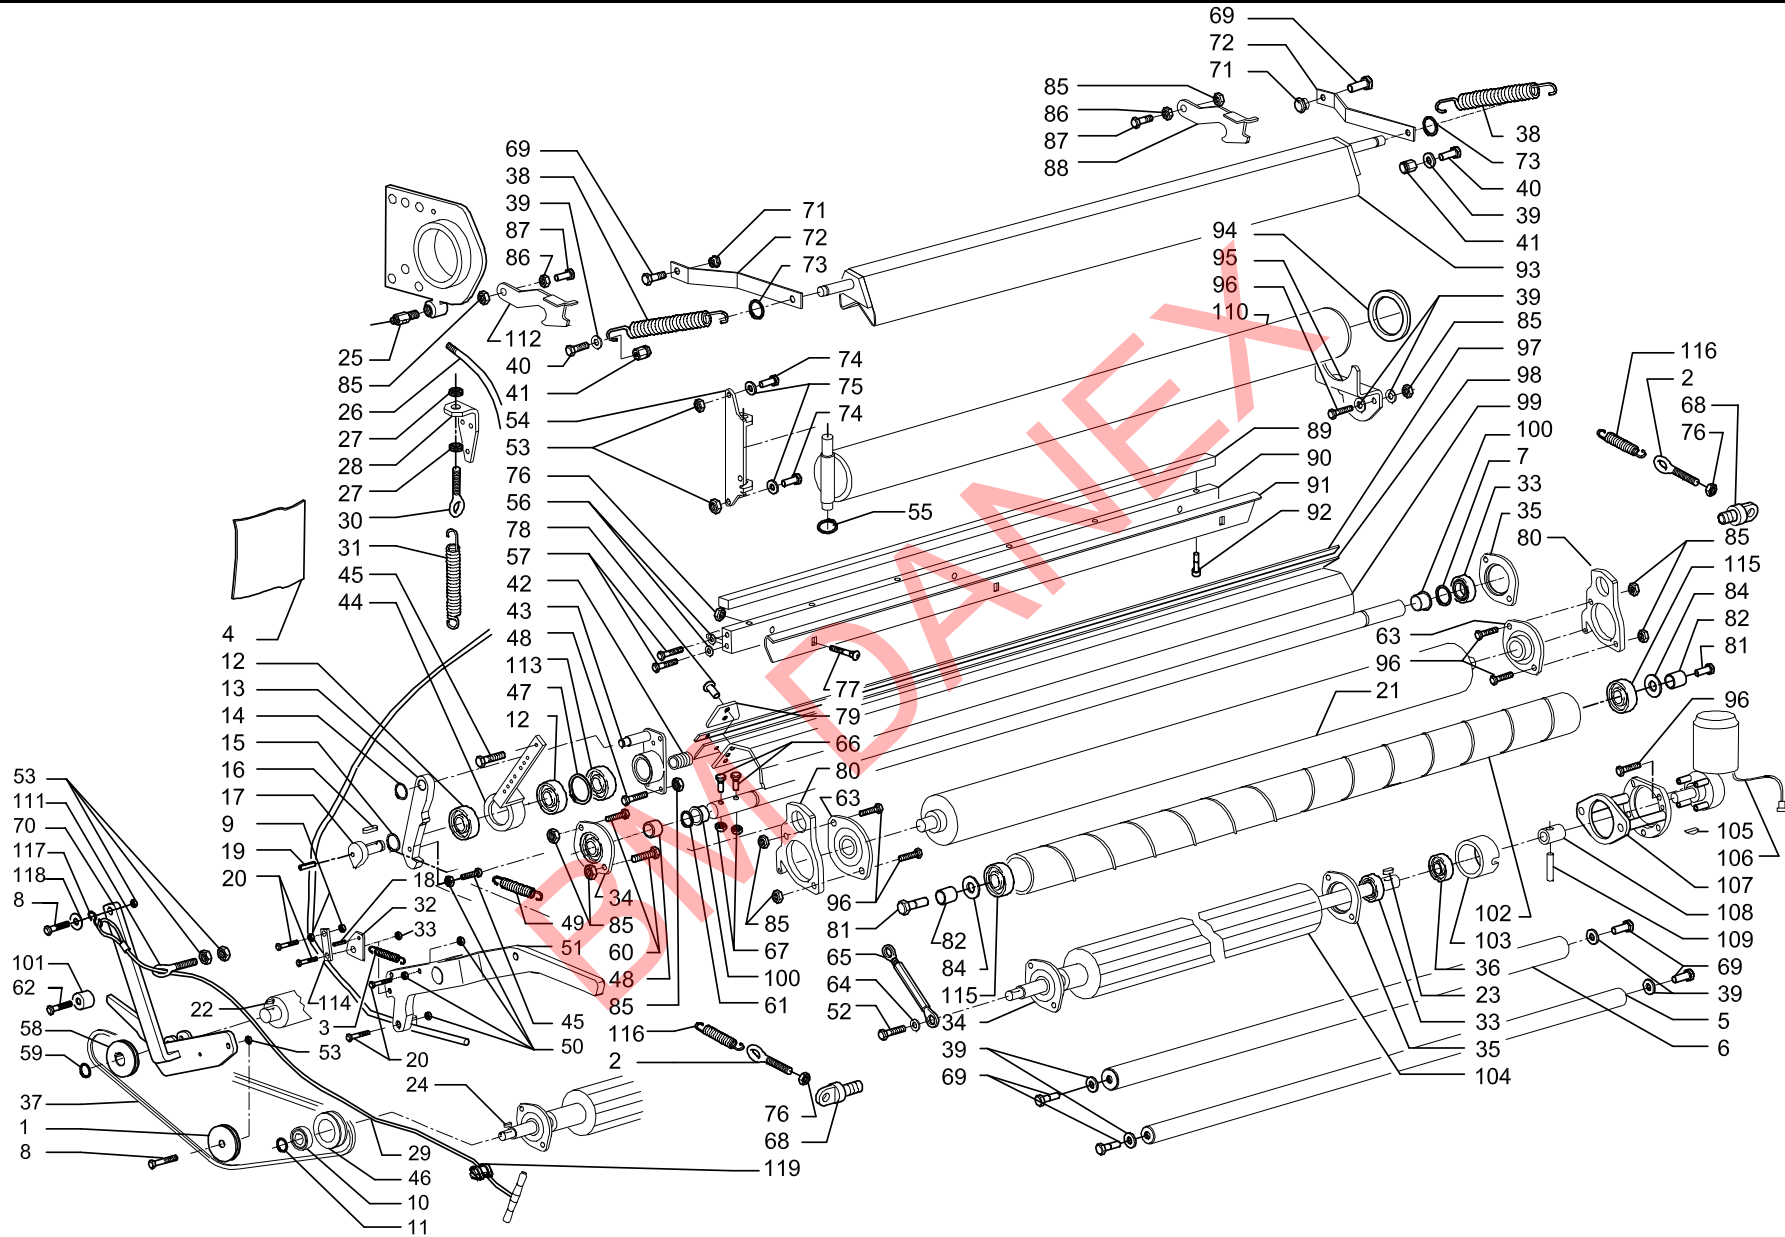

MASCAR

Spare parts manual

Round baler **CORSA 120 - 150**

SCATOLA "B"

SCATOLA "C"

BM DANEX

MASCAR 

MASCAR S.p.A.