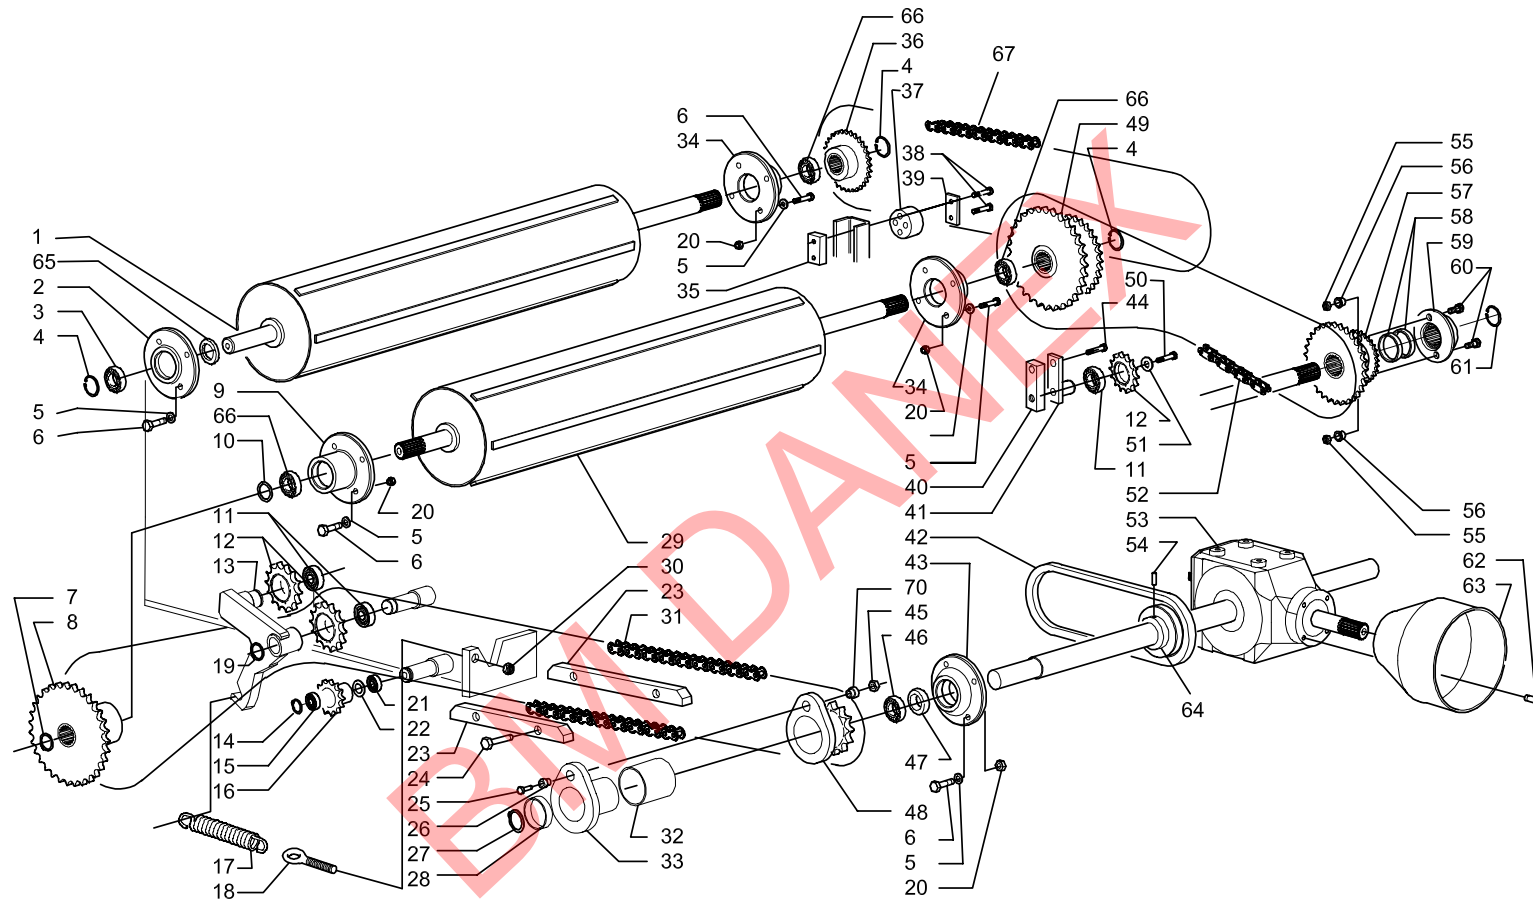

MASCAR

Spare parts manual

Round baler **CORSA 120 - 150**

SCATOLA "B"

SCATOLA "C"

BM DANEX

MASCAR 

MASCAR S.p.A.