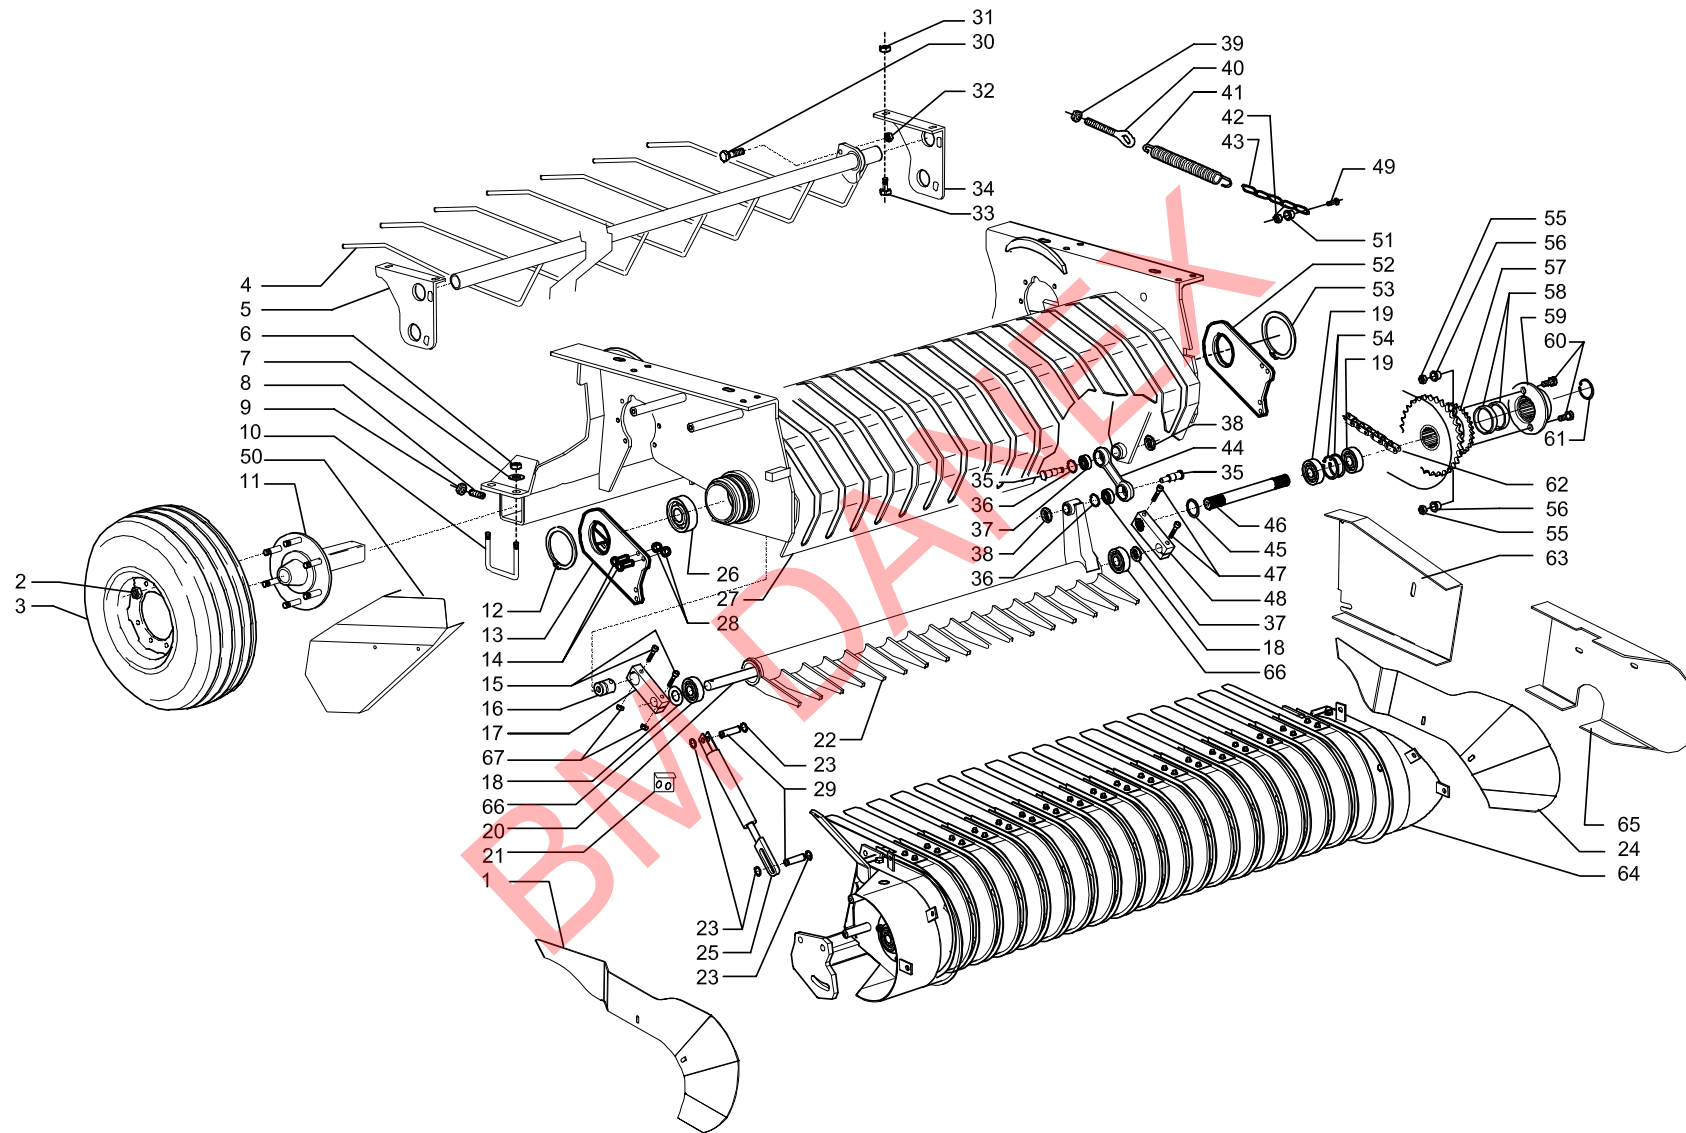

MASCAR

Spare parts manual

Round baler **CORSA 120 - 150**

SCATOLA "B"

SCATOLA "C"

BM DANEX

MASCAR 

MASCAR S.p.A.