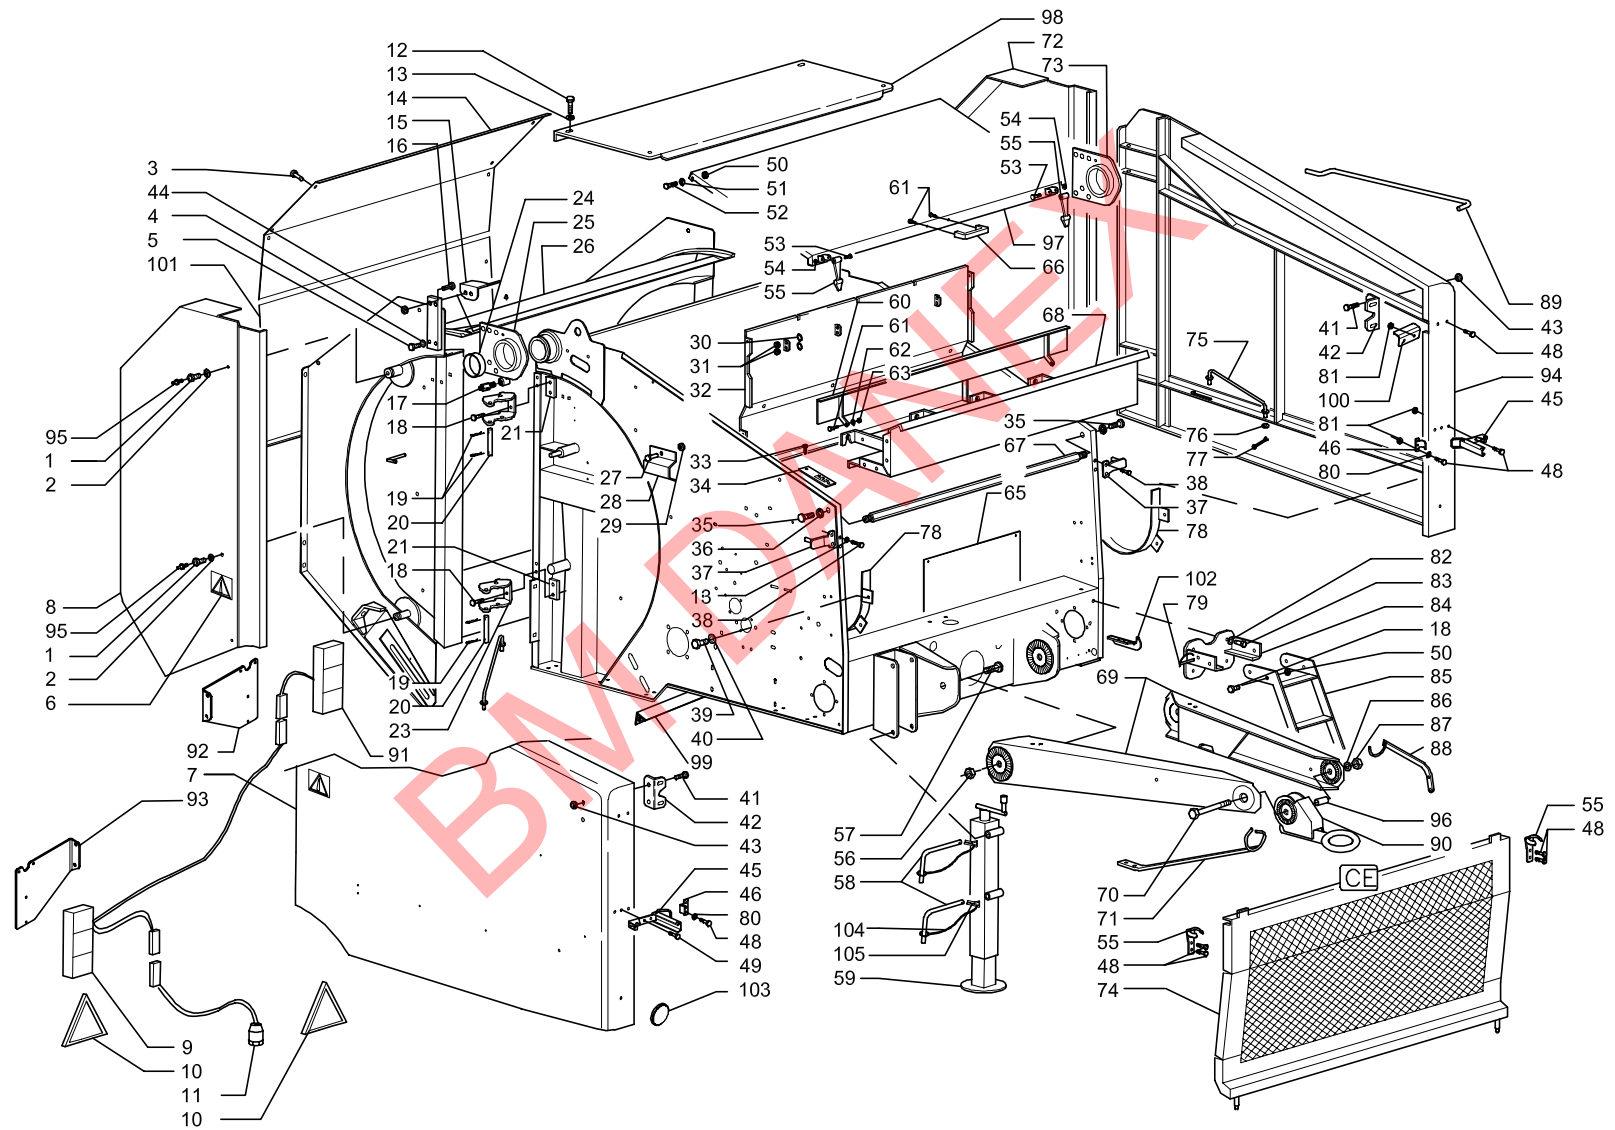

MASCAR

Spare parts manual

Round baler **CORSA 120 - 150**

SCATOLA "B"

SCATOLA "C"

BM DANEX

MASCAR 

MASCAR S.p.A.